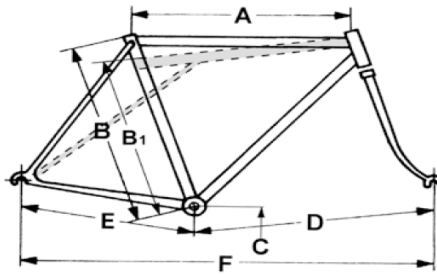

# AARIOS

Modell	Discovery	Maxon	MX25 25 km/h
	XT		Deore
Ausführung	SH Deore XT 10-Gang		SH Deore 10-Gang
Rahmen/Gabel	Aarios gemufft 25CrMo4		Aarios gemufft 25CrMo4
Steuersatz/Ahead	VP-56 Ahead 1 <sup>1/8</sup> " 60 mm Spacer		VP-56 Ahead 1 <sup>1/8</sup> " 60 mm Spacer
Kettenradgarnitur	Truvativ 38/170		Truvativ 38/170
Innenlager	Shimano BBUN 55		Shimano BBUN 55
Schaltung	Shimano Deore XT		Shimano Deore
Schalthebel	Shimano Deore XT		Shimano Deore
Naben	Maxon Shimano		Maxon Shimano
Leerlauf/Kassetten	Shimano CS-M771		Shimano HG 50
Kette	Shimano HG 95		Shimano HG 54
Kettenschutz	Silverstar		Silverstar
Felgen	Ryde Andra 30 36/26" schwarz		Ryde Andra 30 36/26" schwarz
Bereifung	Marathon 26 x 1.75		Marathon 26 x 1.75
Bremsen	Magura HS 33		Magura HS 33
Dynamo	Shimano DH-3N72		Shimano DH-C3000
Scheinwerfer	Busch & Müller IQ-XS		Busch & Müller Avy T
Rücklicht	Busch & Müller Toplight View plus		Busch & Müller Toplight View plus
Lenker	auf Anfrage		auf Anfrage
Lenkervorbau	Humpert Pike A-head		Humpert Pike A-head
Schutzbleche	SKS		SKS
Seitenstütze	Pletscher Mittelstütze		Pletscher Mittelstütze
Gepäckträger	Pletscher Athlete System		Pletscher Athlete System
Lowrider	-		-
Pedalen	VP 191		VP 608
Sattelstütze	Kalloy SP-374		Kalloy SP-243
Sattel	Velo Plush Leder		Velo Plush Leder
Farbe	+		+
Preis	5'639.--		5'379.--
Preis hydr. Disc	6'019.--/XT		5'499.--/Deore
Schloss		AXA Bügelschloss	

ca. 22 kg

**Discovery Rahmen 26"**

Höhe	A	B1	C	D	E	F
44	545	440	280	630	450	1080
46	555	460	280	645	450	1090
48	565	480	280	645	450	1095
50	575	500	280	650	450	1100
52	585	520	280	657	450	1107
54	595	540	280	665	450	1115
56	605	560	280	670	450	1120
58	615	580	285	675	450	1125
60	625	600	285	685	450	1135

**Discovery Large 28"  
Rahmen + 300.--**

Höhe	A	B1	C	D	E	F
62	635	620	290	710	450	1160
64	650	640	290	715	450	1165
66	675	660	290	740	450	1190