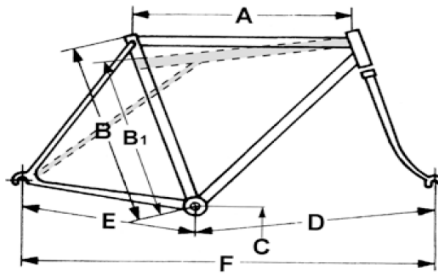

AARIOS

Modell	City-Country	
	Nexus 8-Gang	Acera 8-Gang
Ausführung	Shimano Nexus 8-Gang	Shimano Acera 8-Gang
Rahmen/Gabel	Aarios gemufft	Aarios gemufft
Steuersatz/Gewinde	Hatta Vesta 1"	Hatta Vesta 1"
Kettenradgarnitur	Shimano Nexus 33/170	Dotek 40/170 m. Sch.
Innenlager	Shimano BBUN 55	Shimano BBUN 55
Schaltung	Shimano Nexus 8-Gang SG-C6010	Shimano Acera 8-Gang
Schalthebel	Shimano Nexus Drehgriffschalter	Shimano Acera 8-Gang
Naben	Shimano Nexus 8-Gang	Shimano Acera 8-Gang
Leerlauf/Kassetten	Shimano 16 oder 18z	Shimano HG 50
Kette	Sram PC 1	Shimano HG 50
Kettenschutz	Silverstar	Silverstar
Felgen	Rodi VR 19 36/28" silber	Rodi VR 19 36/28" silber
Bereifung	Delta Cruiser 700 x 32C	Delta Cruiser 700 x 32C
Bremsen	Seitenzug	Seitenzug
Dynamo	Shimano DH-C3000	Shimano DH-C3000
Scheinwerfer	Busch & Müller Dopp N	Busch & Müller Dopp N
Rücklicht	Busch & Müller Toplight 2C plus	Busch & Müller Toplight 2C plus
Lenker	auf Anfrage	auf Anfrage
Lenkervorbau	MTS 300	MTS 300
Schutzbleche	SKS	SKS
Seitenstütze	Pletscher Mittelstütze	Pletscher Mittelstütze
Gepäckträger	Pletscher Athlete System	Pletscher Athlete System
Lowrider	-	-
Pedalen	VP 809	VP 809
Sattelstütze	Kalloy SP-243	Kalloy SP-243
Sattel	Velo Plush Vinyl	Velo Plush Vinyl
Farbe	O	O
Preis	1'590.--	1'490.--
Schloss	Bügel Schloss	
	ca. 15 kg	

Höhe	A	B1	C	D	E	F
52	545	520	295	620	450	1070
56	565	560	285	635	450	1085
60	600	600	280	670	450	1120

Höhe	A	B1	C	D	E	F
46	550	460	285	595	450	1045
50	555	500	285	595	450	1045
54	560	540	285	605	450	1055
58	570	580	285	610	450	1060