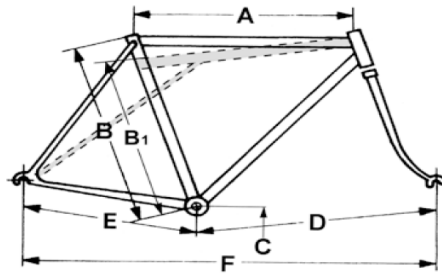

AARIOS

Modell	Old School		
	SH 105 silber	Tiagra silber	Rohloff
Ausführung	SH 105 10-Gang	SH Tiagra 10-Gang	Rohloff 14-Gang
Rahmen/Gabel	Aarios Rennrahmen gemufft 25CrMo4	Aarios Rennrahmen gemufft 25CrMo4	Aarios Rennrahmen gemufft 25CrMo4
Steuersatz/Gewinde	Modus VP-202 1"	Modus VP-202 1"	Modus VP-217 1"
Kettenradgarnitur	Stronglight 46/170	Stronglight 46/170	Stronglight 46/170
Innenlager	Shimano BBUN 55	Shimano BBUN 55	Shimano BBUN 55
Schaltung	Shimano 105	Shimano Tiagra	Rohloff
Schalthebel	Shimano Rahmenschalter	Shimano Rahmenschalter	Rohloff
Naben	Shimano 105	Shimano Tiagra	Rohloff 68005 Shimano LX
Leerlauf/Kassetten	Shimano CS-5700	Shimano CS-4600	Rohloff 16z
Kette	Shimano CN-6701	Shimano CN-4601	Shimano HG 71
Kettenschutz			
Felgen	Rigida Chrina 36/28" schwarz	Rigida Chrina 36/28" schwarz	Rigida Chrina 36/28" schwarz
Bereifung	Panaracer T-Serv 700 x 25C	Panaracer T-Serv 700 x 25C	Panaracer T-Serv 700 x 25C
Bremsen	Shimano BR-R451 47 - 57mm	Shimano BR-R451 47 - 57mm	Shimano BR-R451 47 - 57mm
Scheinwerfer			
Rücklicht			
Lenker	auf Anfrage	auf Anfrage	auf Anfrage
Lenkergriffe	Brooks Slender	Brooks Slender	Brooks Slender
Lenkervorbau	CTS	CTS	CTS
Schutzbleche	SKS	SKS	SKS
Seitenstütze			
Gepäckträger			
Lowrider			
Pedalen	VP 191	VP 191	VP 191
Sattelstütze	Kalloy SP-374	Kalloy SP-374	Kalloy SP-374
Sattel	Brook's Swallow	Brook's Swallow	Brook's Swallow
Farbe	+	+	+
Preis	2'450.--	2'140.--	4'340.--
Schloss		ohne Schloss	
		ca. 10.5 kg	

Höhe	A	B1	C	D	E	F
50	520	500	275	600	420	1020
52	530	520	275	600	450	1050
54	550	540	275	605	450	1055
56	555	560	275	605	450	1055
58	565	580	275	605	450	1055
60	575	600	280	615	450	1065
62	600	620	280	640	450	1090