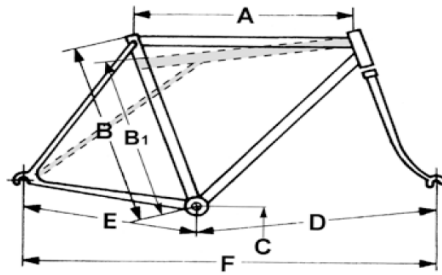

AARIOS

Modell	Expedition	
	Rohloff Gates	Rohloff City Gates
Ausführung	Rohloff 14-Gang	Rohloff 14-Gang
Rahmen/Gabel	Aarios gemufft 25CrMo4	Aarios gemufft 25CrMo4
Steuersatz/Ahead	Chris King Ahead 1 ^{1/8} " 60 mm Spacer	Chris King Ahead 1 ^{1/8} " 60 mm Spacer
Kettenradgarnitur	POG Single GT Gates CDX 55T	POG Single GT Gates CDX 55T
Innenlager	Chris King MTB Nachschmierbar	Chris King MTB Nachschmierbar
Schaltung	Rohloff	Rohloff
Schalthebel	Rohloff	Rohloff
Naben	Rohloff 68017 EX sw SH Deore XT sw	Rohloff 68017 EX sw Schmidt sw
Leerlauf/Kassetten	Rohloff Gates CDX 22T	Rohloff Gates CDX 22T
Kette	Gates CDX 120T	Gates CDX 120T
Kettenschutz		
Felgen	Ryde Andra 30 36/26" schwarz	Ryde Andra 30 36/26" schwarz
Bereifung	Panaracer T-Srev 26 x 1.75	Panaracer T-Serv 26 x 1.75
Bremsen	Shimano Deore XT-V	Shimano Deore XT-V
Dynamo		Schmidt
Scheinwerfer		Busch & Müller IQ-X
Rücklicht		Busch & Müller Toplight Line plus
Lenker	auf Anfrage	auf Anfrage
Lenkervorbau	Thomson Elite 10°A-head	Thomson Elite 10°A-head
Schutzbleche	SKS	SKS
Seitenstütze	Pletscher Mittelstütze	Pletscher Mittelstütze
Gepäckträger	Tubus Cosmo	Tubus Cosmo
Lowrider	Tubus Tara	Tubus Tara
Pedalen	Shimano PD-T8000	Shimano PD-T8000
Sattelstütze	Thomson Elite	Thomson Elite
Sattel	Brook's Team Pro Titanium	Brook's Team Pro Titanium
Farbe	+	+
Preis	7'070.--	7'610.--
Preis mit hydr. Disc	7'720.--/XT	8'270.--/XT
Schloss		ohne Schloss

ca. 14 kg

Höhe	A	B1	C	D	E	F
44	545	440	280	630	450	1080
46	555	460	280	645	450	1090
48	565	480	280	645	450	1095
50	575	500	280	650	450	1100
52	585	520	280	657	450	1107
54	595	540	280	665	450	1115
56	605	560	280	670	450	1120
58	615	580	285	675	450	1125
60	625	600	285	685	450	1135