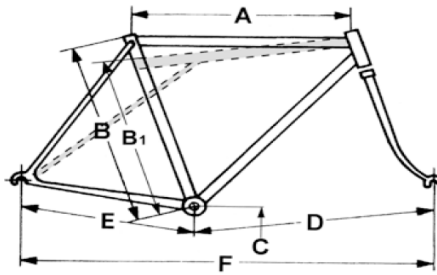

ca. 22 kg

Discovery Rahmen 28"

Höhe	A	B1	C	D	E	F
44	545	440	300	630	450	1080
46	555	460	300	645	450	1090
48	565	480	300	645	450	1095
50	575	500	300	650	450	1100
52	585	520	300	657	450	1107
54	595	540	300	665	450	1115
56	605	560	300	670	450	1120
58	615	580	300	675	450	1125
60	625	600	300	685	450	1135