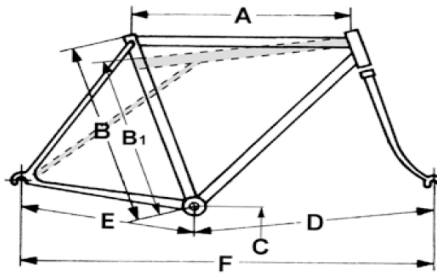

# AARIOS

Modell	Discovery	Maxon	MX25 25 km/h
	XT		Deore
Ausführung	SH Deore XT 10-Gang		SH Deore 10-Gang
Rahmen/Gabel	Aarios gemufft 25CrMo4		Aarios gemufft 25CrMo4
Steuersatz/Ahead	VP-56 Ahead 1 <sup>1/8</sup> " 60 mm Spacer		VP-56 Ahead 1 <sup>1/8</sup> " 60 mm Spacer
Kettenradgarnitur	Truvativ 38/170		Truvativ 38/170
Innenlager	Shimano BBUN 55		Shimano BBUN 55
Schaltung	Shimano Deore XT		Shimano Deore
Schalthebel	Shimano Deore XT		Shimano Deore
Naben	Maxon Shimano		Maxon Shimano
Leerlauf/Kassetten	Shimano CS-M771		Shimano HG 50
Kette	Shimano HG 95		Shimano HG 54
Kettenschutz	Silverstar		Silverstar
Felgen	Ryde Andra 30 36/26" schwarz		Ryde Andra 30 36/26" schwarz
Bereifung	Marathon 26 x 1.75		Marathon 26 x 1.75
Bremsen	Magura HS 33		Magura HS 33
Dynamo	Shimano DH-3N72		Shimano DH-C3000
Scheinwerfer	Busch & Müller IQ-XS		Busch & Müller Myc T
Rücklicht	Busch & Müller Toplight View plus		Busch & Müller Toplight View plus
Lenker	auf Anfrage		auf Anfrage
Lenkervorbau	Humpert Pike A-head		Humpert Pike A-head
Schutzbleche	SKS		SKS
Seitenstütze	Pletscher Mittelstütze		Pletscher Mittelstütze
Gepäckträger	Pletscher Athlete System		Pletscher Athlete System
Lowrider	-		-
Pedalen	VP 191		VP 608
Sattelstütze	Kalloy SP-374		Kalloy SP-243
Sattel	Velo Plush Leder		Velo Plush Leder
Farbe	+		+
Preis	5'849.--		5'559.--
Preis hydr. Disc	6'329.--/XT		5'889.--/Deore
Schloss		AXA Bügelschloss	

ca. 22 kg

**Discovery Rahmen 26"**

Höhe	A	B1	C	D	E	F
44	545	440	280	630	450	1080
46	555	460	280	645	450	1090
48	565	480	280	645	450	1095
50	575	500	280	650	450	1100
52	585	520	280	657	450	1107
54	595	540	280	665	450	1115
56	605	560	280	670	450	1120
58	615	580	285	675	450	1125
60	625	600	285	685	450	1135

**Discovery Large 28"  
Rahmen + 300.--**

Höhe	A	B1	C	D	E	F
62	635	620	290	710	450	1160
64	650	640	290	715	450	1165
66	675	660	290	740	450	1190