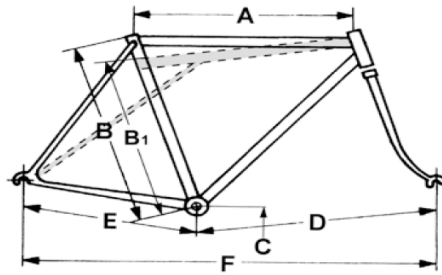

AARIOS

Modell	Rohloff Gates	Rohloff City Gates
Ausführung	Rohloff 14-Gang	Rohloff 14-Gang
Rahmen/Gabel	Aarios gemufft 25CrMo4	Aarios gemufft 25CrMo4
Steuersatz/Ahead	VP-56 Ahead 1 ^{1/8} " 60 mm Spacer	VP-56 Ahead 1 ^{1/8} " 60 mm Spacer
Kettenradgarnitur	Truvativ Gates CDX 55T	Truvativ Gates CDX 55T
Innenlager	Shimano BBUN 55	Shimano BBUN 55
Schaltung	Rohloff	Rohloff
Schalthebel	Rohloff	Rohloff
Naben	Rohloff 68005 CC SH Deore XT	Rohloff 68015 EX Shimano
Leerlauf/Kassetten	Rohloff Gates CDX 22T	Rohloff Gates CDX 22T
Kette	Gates CDX 120T	Gates CDX 120T
Kettenschutz		
Felgen	Ryde Andra 30 32/26" schwarz	Ryde Andra 30 36/26" schwarz
Bereifung	Marathon Mondial 26 x 2.0	Marathon Mondial 26 x 2.0
Bremsen	Shimano Deore - V	Shimano Deore - V
Dynamo		Shimano DH-3N72
Scheinwerfer		Busch & Müller IQ-X
Rücklicht		Busch & Müller Toplight View plus
Lenker	auf Anfrage	auf Anfrage
Lenkervorbau	Humpert Pike A-head	Humpert Pike A-head
Schutzbleche	SKS	SKS
Seitenstütze	Pletscher Mittelstütze	Pletscher Mittelstütze
Gepäckträger	Tubus Cosmo	Tubus Cargo
Lowrider	-	Tubus Tara
Pedalen	VP 196	Shimano PD-M324
Sattelstütze	Kalloy SP-374	Kalloy SP-374
Sattel	Velo Plush Arc Tech	Brook's Professional
Farbe	+	+
Preis	5'530.--	6'100.--
Preis hydr. Disc	6'120.--/Deore	6'580.--/Deore
Schloss		ohne Schloss

ca. 14 kg

Höhe	A	B1	C	D	E	F
44	545	440	280	630	450	1080
46	555	460	280	645	450	1090
48	565	480	280	645	450	1095
50	575	500	280	650	450	1100
52	585	520	280	657	450	1107
54	595	540	280	665	450	1115
56	605	560	280	670	450	1120
58	615	580	285	675	450	1125
60	625	600	285	685	450	1135