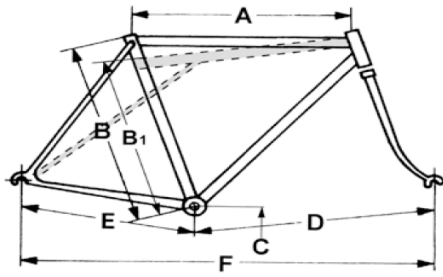

AARIOS

Modell	Allrounder				
	XT	SLX	Deore 12 s	Deore 11 s	Deore 10 s
Ausführung	SH Deore XT 12-Gang	SH SLX 12-Gang	SH Deore 12-Gang	SH Deore 11-Gang	SH Deore 11-Gang
Rahmen/Gabel	Aarios gemufft 25CrMo4	Aarios gemufft 25CrMo4	Aarios gemufft 25CrMo4	Aarios gemufft 25CrMo4	Aarios gemufft 25CrMo4
Steuersatz/Ahead	VP-16 Ahead 1" 60 mm Spacer	VP-16 Ahead 1" 60 mm Spacer	VP-16 Ahead 1" 60 mm Spacer	VP-16 Ahead 1" 60 mm Spacer	VP-16 Ahead 1" 60 mm Spacer
Kettenradgarnitur	SH Deore XT 36 Z.	SH SLX 34 Z.	SH Deore 32 Z.	SH Deore 32 Z.	SH Deore 32 Z.
Innenlager	Shimano BB-MT800	Shimano BB-MT800	Shimano SM-BB52	Shimano SM-BB52	Shimano SM-BB52
Schaltung	Shimano Deore XT	Shimano SLX	Shimano Deore	Shimano Deore	Shimano Deore
Schalthebel	Shimano Deore XT	Shimano SLX	Shimano Deore	Shimano Deore	Shimano Deore
Naben	Shimano Deore XT/MT500	Shimano Deore XT/MT500	Shimano Deore/MT401	Shimano Deore	Shimano Deore
Leerlauf/Kassetten	Shimano CS-M8100 10/51	Shimano CS-M7100 10/51	Shimano CS-M6100 10/51	Shimano CS-M5100 11/51	Shimano CS-M4100 11/46
Kette	Shimano CN-M8100	Shimano CN-M7100	Shimano CN-M6100	Shimano CN-HG601	Shimano CN-HG54
Kettenschutz					
Felgen	Ryde Rival 21 36/28" schwarz	Ryde Rival 21 36/28" schwarz	Ryde Rival 21 36/28" schwarz	Ryde Rival 21 36/28" schwarz	Ryde Rival 21 36/28" schwarz
Bereifung	Panaracer T-Serv 700 x 32C	Panaracer T-Serv 700 x 32C	Panaracer T-Serv 700 x 32C	Panaracer T-Serv 700 x 32C	Panaracer T-Serv 700 x 32C
Bremsen	Shimano Deore XT Disc	Shimano SLX Disc	Shimano Deore Disc	Shimano Deore Disc	Shimano Deore Disc
Dynamo					
Scheinwerfer					
Rücklicht					
Lenker	Humpert Flat Bar 12°	Humpert Flat Bar 12°	Humpert Flat Bar 12°	Humpert Flat Bar 12°	Humpert Flat Bar 12°
Lenkervorbau	Humpert Pike A-head	Humpert Pike A-head	Humpert Pike A-head	Humpert Pike A-head	Humpert Pike A-head
Schutzbleche					
Seitenstütze					
Gepäckträger					
Lowrider					
Pedalen	VP 196	VP 196	VP 196	VP 196	VP 196
Sattelstütze	Kalloy SP-374	Kalloy SP-374	Kalloy SP-374	Kalloy SP-374	Kalloy SP-374
Sattel	Velo Plush	Velo Plush	Velo Plush	Velo Plush	Velo Plush
Farbe	+	+	+	+	+
Preis	3'470.--	3'000.--	2'640.--	2'590.--	2'490.--
Schloss	ohne Schloss				
	ca. 11 kg				