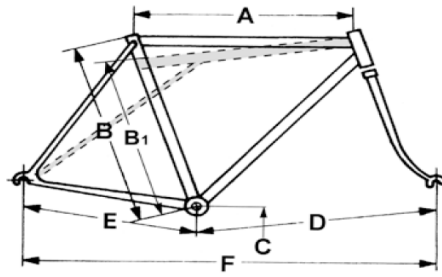

# AARIOS

Modell	Kinderrad 20"/24"	
	Nexus 3-Gang	Nexus 8-Gang
Ausführung	Shimano Nexus 3-Gang	Shimano Nexus 8-Gang
Rahmen/Gabel	Kinder Stahl	Kinder Stahl
Steuersatz/Gewinde	Hatta Vesta 1"	Hatta Vesta 1"
Kettenradgarnitur	SR 36/125 SR 40/150	SR 36/125 SR 40/150
Innenlager	Shimano BBUN 55	Shimano BBUN 55
Schaltung	Shimano Nexus 3-Gang	Shimano Nexus 8-Gang
Schalthebel	Shimano Nexus Drehgriffschalter	Shimano Nexus Drehgriffschalter
Naben	Shimano Nexus 3-Gang	Shimano Nexus 8-Gang
Leerlauf/Kassetten	Shimano 20z	Shimano 20z
Kette	Shimano NX 10	Shimano NX 10
Kettenschutz	Silverstar 20" Hosensch. 24"	Silverstar 20" Hosensch. 24"
Felgen	Rodi Scout 20"/24" schwarz	Rodi Scout 20"/24" schwarz
Bereifung	Marathon 20/24 x 1.75	Marathon 20/24 x 1.75
Bremsen	Shimano Alivio - V	Shimano Alivio - V
Dynamo	Shimano DH-C3000	Shimano DH-C3000
Scheinwerfer	Busch & Müller Avy T senso plus	Busch & Müller Avy T senso plus
Rücklicht	Busch & Müller Toplight 2C plus	Busch & Müller Toplight 2C plus
Lenker	MTB	MTB
Lenkervorbau	MTS 300	MTS 300
Schutzbleche	SKS	SKS
Seitenstütze	Pletscher Mittelstütze	Pletscher Mittelstütze
Gepäckträger	Athlete Imitation	Athlete Imitation
Pedalen	VP 809	VP 809
Sattelstütze	Kalloy SP-243	Kalloy SP-243
Sattel	Kinder Sattel	Kinder Sattel
Farbe	5002/glanz 3002/glanz 6018/glanz	5002/glanz 3002/glanz 6018/glanz
Preis	785.--	930.--
Schloss	ohne Schloss	

ca. 14 kg

Höhe	A	B	C	D	E	F
20"	430	330	245	520	365	885
24"	495	381	250	605	410	1015

Höhe	A	B	C	D	E	F
20"	430	330	245	520	365	885
24"	495	381	250	605	410	1015