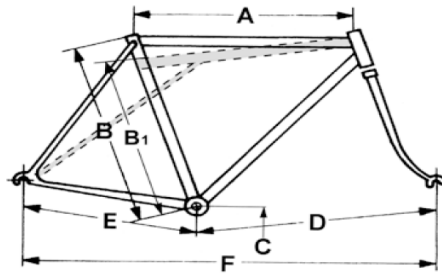

AARIOS

Modell	Expedition	
	Rohloff Gates	Rohloff City Gates
Ausführung	Rohloff 14-Gang	Rohloff 14-Gang
Rahmen/Gabel	Aarios gemufft 25CrMo4	Aarios gemufft 25CrMo4
Steuersatz/Ahead	Chris King Ahead 1 ^{1/8} " 60 mm Spacer	Chris King Ahead 1 ^{1/8} " 60 mm Spacer
Kettenradgarnitur	POG Single GT Gates CDX 55T	POG Single GT Gates CDX 55T
Innenlager	Chris King MTB Nachschmierbar	Chris King MTB Nachschmierbar
Schaltung	Rohloff	Rohloff
Schalthebel	Rohloff	Rohloff
Naben	Rohloff 68017 EX sw SH Deore XT sw	Rohloff 68017 EX sw Schmidt sw
Leerlauf/Kassetten	Rohloff Gates CDX 22T	Rohloff Gates CDX 22T
Kette	Gates CDX 120T	Gates CDX 120T
Kettenschutz		
Felgen	Ryde Andra 30 36/26" schwarz	Ryde Andra 30 36/26" schwarz
Bereifung	Panaracer T-Srev 26 x 1.75	Panaracer T-Serv 26 x 1.75
Bremsen	Shimano Deore XT-V	Shimano Deore XT-V
Dynamo		Schmidt
Scheinwerfer		Busch & Müller IQ2 Luxos U
Rücklicht		Busch & Müller Toplight Line plus
Lenker	auf Anfrage	auf Anfrage
Lenkervorbau	Thomson Elite 5°A-head	Thomson Elite 5°A-head
Schutzbleche	SKS	SKS
Seitenstütze	Pletscher Mittelstütze	Pletscher Mittelstütze
Gepäckträger	Tubus Cosmo	Tubus Cosmo
Lowrider	Tubus Tara	Tubus Tara
Pedalen	Shimano PD-T8000	Shimano PD-T8000
Sattelstütze	Thomson Elite	Thomson Elite
Sattel	Brook's Team Pro Titanium	Brook's Team Pro Titanium
Farbe	+	+
Preis	6'550.--	7'070.--
Preis mit hydr. Disc	7'170.--/XT	7'720.--/XT
Schloss		ohne Schloss

ca. 14 kg

Höhe	A	B1	C	D	E	F
44	545	440	280	630	450	1080
46	555	460	280	645	450	1090
48	565	480	280	645	450	1095
50	575	500	280	650	450	1100
52	585	520	280	657	450	1107
54	595	540	280	665	450	1115
56	605	560	280	670	450	1120
58	615	580	285	675	450	1125
60	625	600	285	685	450	1135