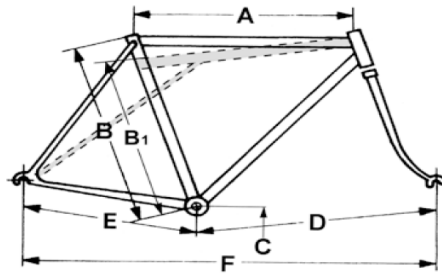

Höhe	A	B1	C	D	E	F
44	545	440	280	630	450	1080
46	555	460	280	645	450	1090
48	565	480	280	645	450	1095
50	575	500	280	650	450	1100
52	585	520	280	657	450	1107
54	595	540	280	665	450	1115
56	605	560	280	670	450	1120
58	615	580	285	675	450	1125
60	625	600	285	685	450	1135