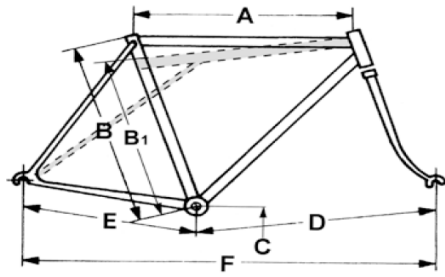

AARIOS

Modell	Chi		
	XT	SLX	Deore
Ausführung	SH Deore XT 11-Gang	SH SLX 11-Gang	SH Deore 20-Gang
Rahmen/Gabel	Alu 8000 Rock Shox 30	Alu 8000 Rock Shox 30	Alu 8000 Rock Shox 30
Steuersatz/Ahead	Ahead 1 ^{1/8"}	Ahead 1 ^{1/8"}	Ahead 1 ^{1/8"}
Kettenradgarnitur	SH Deore XT 30 Z.	SH SLX 30 Z.	SH Deore 34/24
Innenlager			
Schaltung	Shimano Deore XT	Shimano SLX	Shimano Deore
Schalthebel	Shimano Deore XT	Shimano SLX	Shimano Deore
Naben	Shimano Deore XT	Shimano Deore XT	Shimano Deore
Leerlauf/Kassetten	Shimano CS-M8000	Shimano CS-M7000	Shimano HG 500
Kette	Shimano HG 701	Shimano HG 601	Shimano HG 54
Kettenschutz			
Felgen	Ryde Taurus 32/26" schwarz	Ryde Taurus 32/26" schwarz	Ryde Taurus 36/26" schwarz
Bereifung	Nobby Nic 26 x 2.1	Nobby Nic 26 x 2.1	Nobby Nic 26 x 2.1
Bremsen	Shimano Deore XT Disc	Shimano SLX Disc	Shimano Deore Disc
Dynamo			
Scheinwerfer			
Rücklicht			
Lenker	MTB	MTB	MTB
Lenkervorbau	Humpert Pike A-head	Humpert Pike A-head	Humpert Pike A-head
Schutzbleche			
Seitenstütze			
Gepäckträger			
Lowrider			
Pedalen	VP 196	VP 196	VP 518
Sattelstütze	Kalloy SP-374	Kalloy SP-374	Kalloy SP-243
Sattel	Velo Plush	Velo Plush	Velo Plush
Farbe	+	+	O
Preis	2'800.--	2'340.--	2'110.--
Schloss	ohne Schloss		

ca. 13 kg

Höhe	17"		21"	23"
A	550		580	600
B	430		530	580
B ₁	400		500	550
E	425		425	425