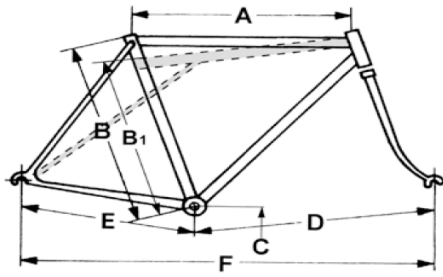

AARIOS

Modell	Allrounder				
	XT	SLX	Deore 12 s	Deore 11 s	Deore 10 s
Ausführung	SH Deore XT 12-Gang	SH SLX 12-Gang	SH Deore 12-Gang	SH Deore 11-Gang	SH Deore 11-Gang
Rahmen/Gabel	Aarios gemufft 25CrMo4	Aarios gemufft 25CrMo4	Aarios gemufft 25CrMo4	Aarios gemufft 25CrMo4	Aarios gemufft 25CrMo4
Steuersatz/Ahead	VP-16 Ahead 1" 60 mm Spacer	VP-16 Ahead 1" 60 mm Spacer	VP-16 Ahead 1" 60 mm Spacer	VP-16 Ahead 1" 60 mm Spacer	VP-16 Ahead 1" 60 mm Spacer
Kettenradgarnitur	SH Deore XT 36 Z.	SH SLX 34 Z.	SH Deore 32 Z.	SH Deore 32 Z.	SH Deore 32 Z.
Innenlager	Shimano BB-MT800	Shimano BB-MT800	Shimano SM-BB52	Shimano SM-BB52	Shimano SM-BB52
Schaltung	Shimano Deore XT	Shimano SLX	Shimano Deore	Shimano Deore	Shimano Deore
Schalthebel	Shimano Deore XT	Shimano SLX	Shimano Deore	Shimano Deore	Shimano Deore
Naben	Shimano Deore XT/MT500	Shimano Deore XT/MT500	Shimano Deore/MT401	Shimano Deore	Shimano Deore
Leerlauf/Kassetten	Shimano CS-M8100 10/51	Shimano CS-M7100 10/51	Shimano CS-M6100 10/51	Shimano CS-M5100 11/51	Shimano CS-M4100 11/46
Kette	Shimano CN-M8100	Shimano CN-M7100	Shimano CN-M6100	Shimano CN-HG601	Shimano CN-HG54
Kettenschutz					
Felgen	Ryde Taurus 36/28" schwarz	Ryde Taurus 36/28" schwarz	Ryde Taurus 36/28" schwarz	Ryde Taurus 36/28" schwarz	Ryde Taurus 36/28" schwarz
Bereifung	Panaracer T-Serv 700 x 32C	Panaracer T-Serv 700 x 32C	Panaracer T-Serv 700 x 32C	Panaracer T-Serv 700 x 32C	Panaracer T-Serv 700 x 32C
Bremsen	Shimano Deore XT Disc	Shimano SLX Disc	Shimano Deore Disc	Shimano Deore Disc	Shimano Deore Disc
Dynamo					
Scheinwerfer					
Rücklicht					
Lenker	Humpert Flat Bar 12°	Humpert Flat Bar 12°	Humpert Flat Bar 12°	Humpert Flat Bar 12°	Humpert Flat Bar 12°
Lenkervorbau	Humpert Pike A-head	Humpert Pike A-head	Humpert Pike A-head	Humpert Pike A-head	Humpert Pike A-head
Schutzbleche					
Seitenstütze					
Gepäckträger					
Lowrider					
Pedalen	VP 196	VP 196	VP 196	VP 196	VP 196
Sattelstütze	Kalloy SP-374	Kalloy SP-374	Kalloy SP-374	Kalloy SP-374	Kalloy SP-374
Sattel	Velo Plush	Velo Plush	Velo Plush	Velo Plush	Velo Plush
Farbe	+	+	+	+	+
Preis	3'350.--	2'900.--	2480.--	2440.--	2340.--
Schloss	ohne Schloss				
	ca. 11 kg				