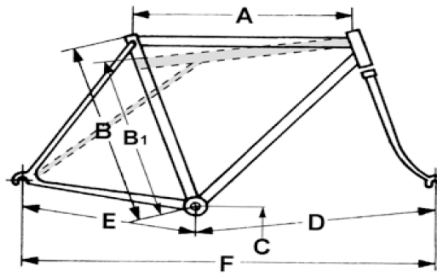

AARIOS

Modell	Adventure	Maxon	MX25 25 km/h
	P1.18	P1.12	P1.9 CR
Ausführung	Pinion 18-Gang	Pinion 12-Gang	Pinion 9-Gang
Rahmen/Gabel	Aarios gemufft 25CrMo4	Aarios gemufft 25CrMo4	Aarios gemufft 25CrMo4
Steuersatz/Ahead	VP-56 Ahead 1 ^{1/8} " 60 mm Spacer	VP-56 Ahead 1 ^{1/8} " 60 mm Spacer	VP-56 Ahead 1 ^{1/8} " 60 mm Spacer
Kettenradgarnitur	Pinion 30/170	Pinion 30/170	Pinion 30/170
Innenlager	Pinion	Pinion	Pinion
Schaltung	Pinion	Pinion	Pinion
Schalthebel	Pinion	Pinion	Pinion
Naben	Maxon Shimano	Maxon Shimano	Maxon Shimano
Leerlauf/Kassetten	Pinion 26z	Pinion 26z	Pinion 26z
Kette	KMC X1	KMC X1	KMC X1
Kettenschutz			
Felgen	Ryde Andra 30 32/26" schwarz	Ryde Andra 30 32/26" schwarz	Ryde Andra 30 32/26" schwarz
Bereifung	Panaracer T-Srev 26 x 1.75	Panaracer T-Serv 26 x 1.75	Panaracer T-Serv 26 x 1.75
Bremsen	Shimano XT Disc	Shimano Deore Disc	Shimano Deore Disc
Dynamo	Shimano DH-T8000	Shimano DH-3D37	Shimano DH-3D37
Scheinwerfer	Busch & Müller IQ-X	Busch & Müller IQ-XS	Busch & Müller IQ-XS
Rücklicht	Busch & Müller Toplight View plus	Busch & Müller Toplight View plus	Busch & Müller Toplight View plus
Lenker	auf Anfrage	auf Anfrage	auf Anfrage
Lenkervorbau	Humpert Pike A-head	Humpert Pike A-head	Humpert Pike A-head
Schutzbleche	SKS	SKS	SKS
Seitenstütze	Pletscher Comp	Pletscher Comp	Pletscher Comp
Gepäckträger	Pletscher Athlete System	Pletscher Athlete System	Pletscher Athlete System
Lowrider	-	-	-
Pedalen	VP 196	VP 196	VP 196
Sattelstütze	Kalloy SP-374	Kalloy SP-374	Kalloy SP-374
Sattel	Velo Plush	Velo Plush	Velo Plush
Farbe	+	+	+
Preis	-	-	-
Preis hydr. Disc	9'339.--	8'969.--	8'289.--
Schloss	ohne Schloss		

ca. 22 kg

Höhe	A	B1	C	D	E	F
44	545	440	280	630	450	1080
46	555	460	280	645	450	1090
48	565	480	280	645	450	1095
50	575	500	280	650	450	1100
52	585	520	280	657	450	1107
54	595	540	280	665	450	1115
56	605	560	280	670	450	1120
58	615	580	285	675	450	1125
60	625	600	285	685	450	1135