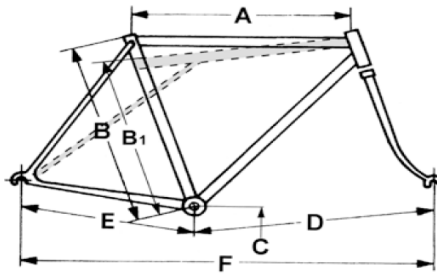

ca. 22 kg

Discovery Rahmen 28"

Höhe	A	B1	C	D	E	F
44	545	440	300	630	450	1080
46	555	460	300	645	450	1090
48	565	480	300	645	450	1095
50	575	500	300	650	450	1100
52	585	520	300	657	450	1107
54	595	540	300	665	450	1115
56	605	560	300	670	450	1120
58	615	580	300	675	450	1125
60	625	600	300	685	450	1135

**Discovery Large 28"
Rahmen + 300.--**

Höhe	A	B1	C	D	E	F
62	635	620	290	710	450	1160
64	650	640	290	715	450	1165
66	675	660	290	740	450	1190