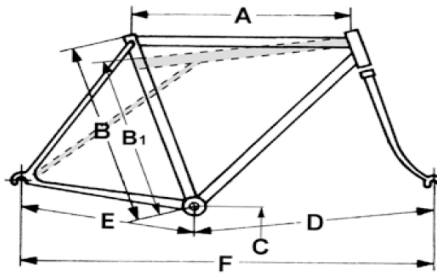

ca. 22 kg

Discovery Rahmen 26"

Höhe	A	B1	C	D	E	F
44	545	440	280	630	450	1080
46	555	460	280	645	450	1090
48	565	480	280	645	450	1095
50	575	500	280	650	450	1100
52	585	520	280	657	450	1107
54	595	540	280	665	450	1115
56	605	560	280	670	450	1120
58	615	580	285	675	450	1125
60	625	600	285	685	450	1135