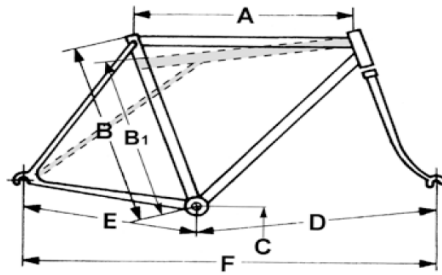

# AARIOS

Modell	Discovery Cross		
	SH GRX RX810	SH GRX RX600	SH GRX RX400
<b>Ausführung</b>	SH GRX RX810 22-Gang	SH GRX RX600 22-Gang	SH GRX RX400 20-Gang
<b>Rahmen/Gabel</b>	Aarios gemufft 25CrMo4	Aarios gemufft 25CrMo4	Aarios gemufft 25CrMo4
<b>Steuersatz/Ahead</b>	VP-56 Ahead 1 <sup>1/8</sup> " 20 mm Spacer	VP-56 Ahead 1 <sup>1/8</sup> " 20 mm Spacer	VP-56 Ahead 1 <sup>1/8</sup> " 20 mm Spacer
<b>Kettenradgarnitur</b>	SH GRX RX810 48/31	SH GRX RX600-11 46/30	SH GRX RX600-10 46/30
<b>Innenlager</b>	Shimano SM-BB60	Shimano BB-RS500	Shimano BB-RS500
<b>Schaltung</b>	Shimano GRX RX810	Shimano GRX RX810	Shimano GRX RX400
<b>Schalthebel</b>	Shimano GRX RX810	Shimano GRX RX600	Shimano GRX RX400
<b>Naben</b>	Shimano XT	Shimano Deore	Shimano Deore
<b>Leerlauf/Kassetten</b>	Shimano HG 800	Shimano HG 700	Shimano HG 50
<b>Kette</b>	Shimano HG 701	Shimano HG 601	Shimano HG 54
<b>Kettenschutz</b>			
<b>Felgen</b>	Ryde Taurus 36/28" schwarz	Ryde Taurus 36/28" schwarz	Ryde Taurus 36/28" schwarz
<b>Bereifung</b>	X-One Allrounder 700 x 35C	X-One Allrounder 700 x 35C	X-One Allrounder 700 x 35C
<b>Bremsen</b>	Shimano GRX RX810	Shimano GRX RX400	Shimano GRX RX400
<b>Dynamo</b>			
<b>Scheinwerfer</b>			
<b>Rücklicht</b>			
<b>Lenker</b>	Rennlenker Randonneur Gravel	Rennlenker Randonneur Gravel	Rennlenker Randonneur Gravel
<b>Lenkervorbau</b>	Humpert Piranha A-head	Humpert Piranha A-head	Humpert Piranha A-head
<b>Schutzbleche</b>			
<b>Seitenstütze</b>			
<b>Gepäckträger</b>			
<b>Lowrider</b>			
<b>Pedalen</b>	VP 196	VP 196	VP 196
<b>Sattelstütze</b>	Kalloy SP-374	Kalloy SP-374	Kalloy SP-374
<b>Sattel</b>	Velo Plush Angel	Velo Plush Angel	Velo Plush Angel
<b>Farbe</b>	+	+	+
<b>Preis</b>	4'290.--	3'650.--	3'330.--

ca. 10 kg

Höhe	A	B1	C	D	E	F
48	525	480	305	645	445	1090
50	545	500	305	650	445	1095
52	565	520	305	657	445	1102
54	585	540	305	665	445	1110
56	595	560	305	670	445	1115
58	605	580	305	675	445	1120
60	615	600	305	685	445	1130