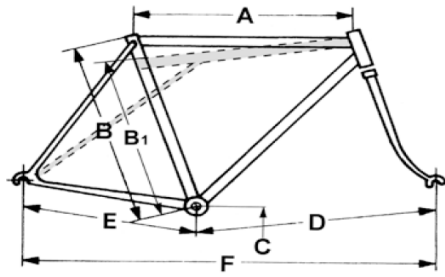

AARIOS

Modell	Chi			
	XT	SLX	Deore	Alivio
Ausführung	SH Deore XT 11-Gang	SH SLX 11-Gang	SH Deore 20-Gang	SH Alivio 27-Gang
Rahmen/Gabel	Alu 8000 Rock Shox 30	Alu 8000 Rock Shox 30	Alu 8000 Rock Shox 30	Alu 8000 Rock Shox XC 32
Steuersatz/Ahead	Ahead 1 ^{1/8"}	Ahead 1 ^{1/8"}	Ahead 1 ^{1/8"}	Ahead 1 ^{1/8"}
Kettenradgarnitur	SH Deore XT 30 Z.	SH SLX 30 Z.	SH Deore 34/24	SH Alivio 44/32/22
Innenlager				
Schaltung	Shimano Deore XT	Shimano SLX	Shimano Deore	Shimano Alivio
Schalthebel	Shimano Deore XT	Shimano SLX	Shimano Deore	Shimano Alivio
Naben	Shimano Deore XT	Shimano SLX	Shimano Deore	Shimano Alivio
Leerlauf/Kassetten	Shimano CS-M8000	Shimano CS-M7000	Shimano HG 500	Shimano HG 400
Kette	Shimano HG 701	Shimano HG 601	Shimano HG 54	Shimano HG 53
Kettenschutz				
Felgen	Ryde Taurus 32/26" schwarz	Ryde Taurus 32/26" schwarz	Ryde Taurus 36/26" schwarz	Rodi VR 19 36/26" schwarz
Bereifung	Nobby Nic 26 x 2.1	Nobby Nic 26 x 2.1	Nobby Nic 26 x 2.1	Rock Traxx 26 x 1.9
Bremsen	Shimano Deore XT Disc	Shimano SLX Disc	Shimano Deore Disc	Shimano Alivio - V
Dynamo				
Scheinwerfer				
Rücklicht				
Lenker	MTB	MTB	MTB	MTB
Lenkervorbau	Humpert Pike A-head	Humpert Pike A-head	Humpert Pike A-head	Humpert Pike A-head
Schutzbleche				
Seitenstütze				
Gepäckträger				
Lowrider				
Pedalen	VP 196	VP 196	VP 518	VP 518
Sattelstütze	Kalloy SP-374	Kalloy SP-374	Kalloy SP-243	Kalloy SP-243
Sattel	Velo Plush	Velo Plush	Velo Plush	Velo Plush Vinyl
Farbe	+	+	O	O
Preis	2'800.--	2'340.--	2'110.--	1'390.--
Schloss			ohne Schloss	

ca. 13 kg

Höhe	17"	19"	21"	23"
A	550	565	580	600
B	430	480	530	580
B ₁	400	450	500	550
E	425	425	425	425