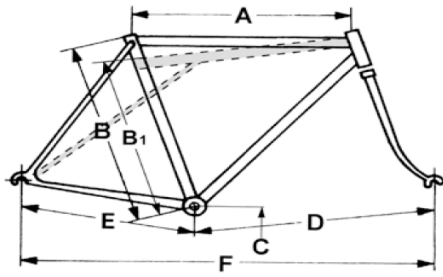

AARIOS

Modell	Allrounder		
	XT	SLX	Rohloff
Ausführung	SH Deore XT 11-Gang	SH SLX 11-Gang	Rohloff Disc 14-Gang
Rahmen/Gabel	Aarios gemufft 25CrMo4	Aarios gemufft 25CrMo4	Aarios gemufft 25CrMo4
Steuersatz/Ahead	VP-16 Ahead 1" 60 mm Spacer	VP-16 Ahead 1" 60 mm Spacer	VP-16 Ahead 1" 60 mm Spacer
Kettenradgarnitur	SH Deore XT 34 Z.	SH SLX 34 Z.	Stronglight 44 Z.
Innenlager			
Schaltung	Shimano Deore XT	Shimano SLX	Shimano BBUN 55
Schalthebel	Shimano Deore XT	Shimano SLX	Rohloff
Naben	Shimano Deore XT	Shimano SLX	Rohloff 68025 DB Shimano Deore
Leerlauf/Kassetten	Shimano CS-M8000 11/46	Shimano CS-M7000 11/46	Rohloff 16z
Kette	Shimano HG 701	Shimano HG 601	KMC X1 Antirost Technologie
Kettenschutz			
Felgen	Ryde Taurus 36/28" schwarz	Ryde Taurus 36/28" schwarz	Ryde Taurus 36/28" schwarz
Bereifung	Panaracer T-Serv 700 x 32C	Panaracer T-Serv 700 x 32C	Panaracer T-Serv 700 x 32C
Bremsen	Shimano Deore XT Disc	Shimano SLX Disc	Shimano Deore Disc
Dynamo			
Scheinwerfer			
Rücklicht			
Lenker	Humpert Flat Bar 12°	Humpert Flat Bar 12°	Humpert Flat Bar 12°
Lenkervorbau	Humpert Pike A-head	Humpert Pike A-head	Humpert Pike A-head
Schutzbleche			
Seitenstütze			
Gepäckträger			
Lowrider			
Pedalen	VP 196	VP 196	VP 196
Sattelstütze	Kalloy SP-374	Kalloy SP-374	Kalloy SP-374
Sattel	Velo Plush	Velo Plush	Velo Plush
Farbe	+	+	+
Preis	3'160.--	2'660.--	4'160.--
Schloss	ohne Schloss		

ca. 11 kg

Höhe	A	B1	C	D	E	F
44	540	440	285	655	455	1095
48	555	480	285	655	455	1095
52	580	520	285	670	455	1115
56	600	560	285	670	455	1115
60	620	600	285	680	455	1125