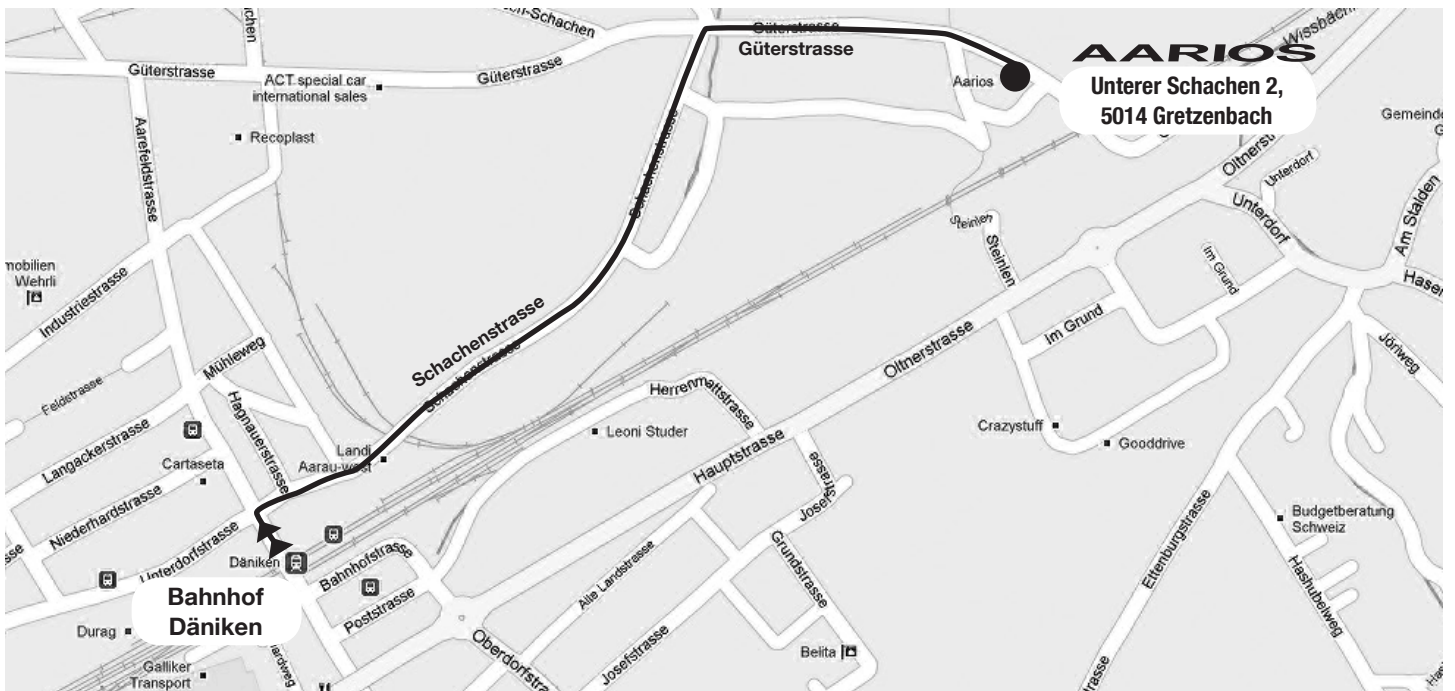

Fussweg ab Bahnhof Däniken (ca. 800 m).

AARIOS

AARIOS AG, Fabrik für handgebaute Fahrräder
Unterer Schachen 2, CH-5014 Gretzenbach
Telefon: 062 849 51 41
Fax: 062 849 26 44
e-Mail: aarios@aarios.ch
Internet: www.aarios.ch

Preis- und Spezifikationsänderungen bleiben vorbehalten
Sous réserve de modifications de prix et de composants