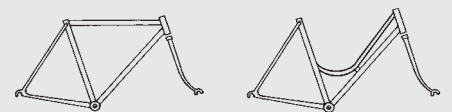

Modell/Modèle: Damen/Dames Hurricane, Mistral, Old School						
Höhe/ Hauteur	A	B	C	D	E	F
49	540	490	275	605	425	1030
52	555	520	280	610	425	1035
55	565	550	280	625	425	1050

* Aufpreis/Supplément

Speedy Acera 8-Gang

Das Speedy ist mit einer Shimano Acera 8-Gang-Schaltung ausgerüstet, mit gemufftem Arios-Stahlrahmen, 28"-Bereifung und einem Top-Preis-Leistungsverhältnis.

Ausstattung:

Rahmen:	Arios (gemuffter Stahlrahmen)
Schaltgruppe:	Shimano Acera 8-Gang
Bremsen:	Shimano Alivio V-Brake
Gepäckträger:	ohne
Beleuchtung:	ohne
Stütze:	ohne
Schutzbleche:	SKS schwarz matt
Lenker:	MTB Flat Bar
Sattel:	Velo Plush KS
Pedal:	VP 809
Bereifung:	Delta Cruiser 700 x 28C
Herrengrößen:	52/56/60
Damengrößen:	48/52/56
Farbe:	schwarz 9005 matt
Preis:	CHF 895.-