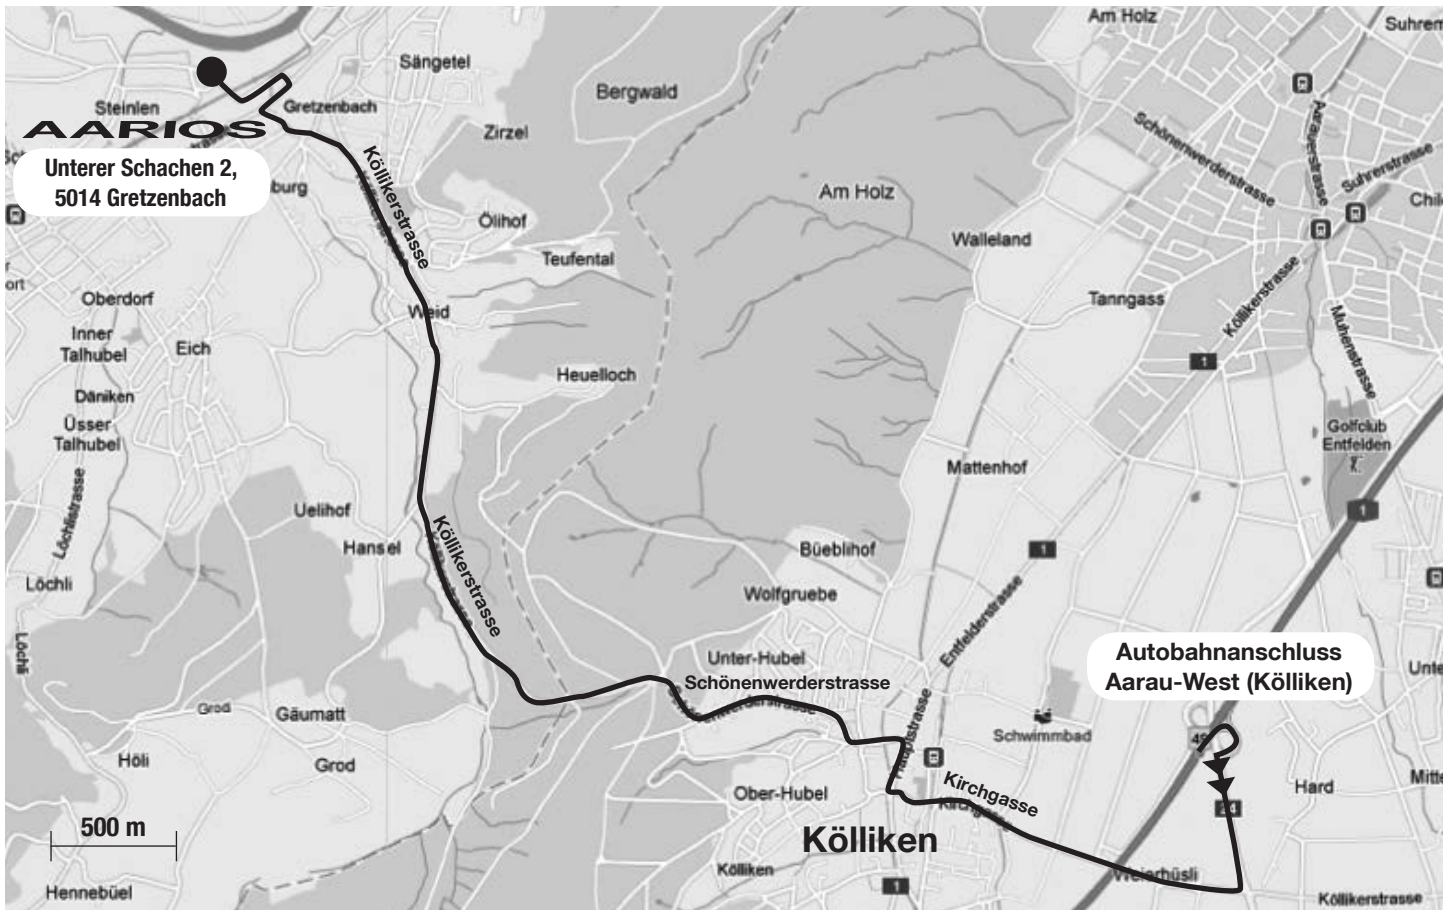

Mit dem Auto: Autobahnanschluss Aarau-West (Kölliken) nach Gretzenbach.