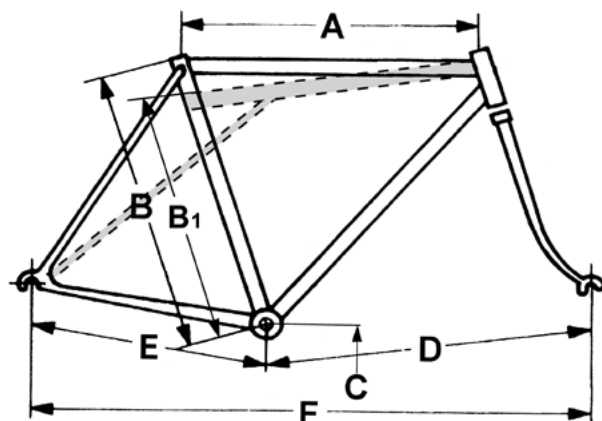

Machen Sie aus vielen Möglichkeiten Ihr ganz persönliches Velo! Choisissez les meilleures options pour votre vélo personnel!

Sämtliche Velos sind mit gefederter Sattelstütze lieferbar.
Les vélos peuvent être montés avec suspension de Tige de selle.

+	alle Farben matt oder glanz gem. AARIOS Pulverprogramm toutes les couleurs selon AARIOS program à choix mat ou brillant		
o	Standardfarben couleurs-standard	Schwarz/Noir	9005
		Signalweiss/Blanc de sécurité	9003
		Silber/Argent	9099
		Anthrazit/Anthracite	9888
		Tannengrün/Vert sapin	6009
		Gelbgrün/Vert jaune	6018
		Menta/Menthe	6090
		Ultramarinblau/Bleu outremer	5002
		Schwarzblau/Bleu noir	5004
		Stahlblau/Bleu acier	5011
		Karminrot/Rouge carmin	3002
		Rubinrot/Rouge rubis	3003