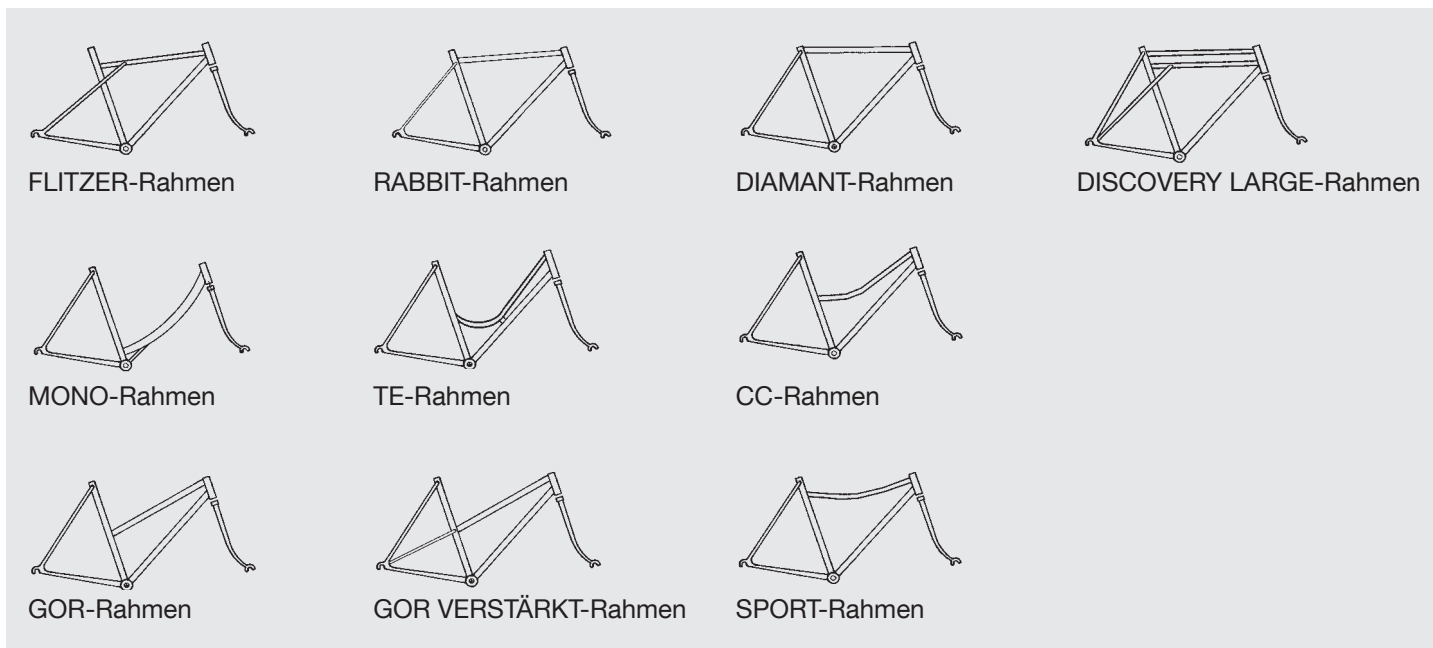

Unsere Rahmenbezeichnungen

Aarios-Rahmen sind aus endverstärkten 0,9/0,6/0,9 mm 25CrMo4 Rohren gebaut.