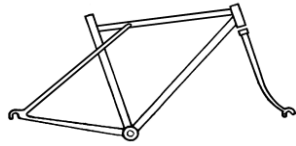

AARIOS

Modell	Spider, Flitzer Maxon MX25 25 km/h		
	XT	LX	Deore
Ausführung	SH Deore XT 10-Gang	SH Deore LX 10-Gang	SH Deore 10-Gang
Rahmen/Gabel	Aarios gemufft 25CrMo4	Aarios gemufft 25CrMo4	Aarios gemufft 25CrMo4
Steuersatz/Gewinde	Modus VP-217 1"	Modus VP-202 1"	Modus VP-202 1"
Kettenradgarnitur	Truvativ 38/170	Truvativ 38/170	Truvativ 38/170
Innenlager	Shimano BBUN 55	Shimano BBUN 55	Shimano BBUN 55
Schaltung	Shimano Deore XT	Shimano Deore LX	Shimano Deore
Schalthebel	Shimano Deore XT	Shimano Deore LX	Shimano Deore
Naben	Maxon Shimano	Maxon Shimano	Maxon Shimano
Leerlauf/Kassetten	Shimano CS-M771	Shimano HG 81	Shimano HG 50
Kette	Shimano HG 95	Shimano HG 75	Shimano HG 54
Kettenschutz	Silverstar	Silverstar	Silverstar
Felgen	Ryde Andra 30 32L schwarz	Ryde Andra 30 32L schwarz	Ryde Andra 30 32L schwarz
Bereifung	Marathon	Marathon	Marathon
Bremsen	Magura HS 33	Magura HS 33	Magura HS 33
Dynamo	Shimano DH-3N72	Shimano DH-T670	Shimano DH-C3000
Scheinwerfer	Busch & Müller IQ-XS	Busch & Müller Avy T senso plus	Busch & Müller Avy T senso plus
Rücklicht	Busch & Müller Toplight View plus	Busch & Müller Toplight View plus	Busch & Müller Toplight View plus
Lenker	auf Anfrage	auf Anfrage	auf Anfrage
Lenkervorbau	Humpert Pike Stem	Humpert Pike Stem	Humpert Pike Stem
Schutzbleche	SKS	SKS	SKS
Seitenstütze	Pletscher Mittelstütze	Pletscher Mittelstütze	Pletscher Mittelstütze
Gepäckträger	Pletscher Athlete System	Pletscher Athlete System	Pletscher Athlete System
Lowrider	-	-	-
Pedalen	VP 191	VP 608	VP 608
Sattelstütze	Kalloy SP-374	Kalloy SP-374	Kalloy SP-243
Sattel	Velo Plush Leder	Velo Plush Leder	Velo Plush Leder
Farbe	+	+	+
Schloss	AXA Bügelschloss		
Preis	5'099.--	4'929.--	4'789.--
	ca. 22 kg		

Rahmentypen

Flitzer Rahmen 26"

Spider Rahmen 28"

Flitzer GOR 26"

Spider GOR 28"