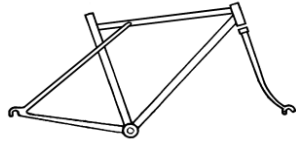

AARIOS

Modell	Spider, Flitzer Maxon MX25 25 km/h		
	XT	LX	Deore
Ausführung	SH Deore XT 10-Gang	SH Deore LX 10-Gang	SH Deore 10-Gang
Rahmen/Gabel	Aarios gemufft 25CrMo4	Aarios gemufft 25CrMo4	Aarios gemufft 25CrMo4
Steuersatz/Gewinde	Modus VP-217 1"	Modus VP-202 1"	Modus VP-202 1"
Kettenradgarnitur	Truvativ 38/170	Truvativ 38/170	Truvativ 38/170
Innenlager	Shimano BBUN 55	Shimano BBUN 55	Shimano BBUN 55
Schaltung	Shimano Deore XT	Shimano Deore LX	Shimano Deore
Schalthebel	Shimano Deore XT	Shimano Deore LX	Shimano Deore
Naben	Maxon Shimano	Maxon Shimano	Maxon Shimano
Leerlauf/Kassetten	Shimano CS-M771	Shimano HG 81	Shimano HG 50
Kette	Shimano HG 95	Shimano HG 75	Shimano HG 54
Kettenschutz	Silverstar	Silverstar	Silverstar
Felgen	Ryde Andra 30 32L schwarz	Ryde Andra 30 32L schwarz	Ryde Andra 30 32L schwarz
Bereifung	Marathon	Marathon	Marathon
Bremsen	Magura HS 33	Magura HS 33	Magura HS 33
Dynamo	Shimano DH-3N72	Shimano DH-T670	Shimano DH-C3000
Scheinwerfer	Busch & Müller IQ-XS	Busch & Müller Avy T senso plus	Busch & Müller Avy T senso plus
Rücklicht	Busch & Müller Toplight View plus	Busch & Müller Toplight View plus	Busch & Müller Toplight View plus
Lenker	auf Anfrage	auf Anfrage	auf Anfrage
Lenkervorbau	Humpert Pike Stem	Humpert Pike Stem	Humpert Pike Stem
Schutzbleche	SKS	SKS	SKS
Seitenstütze	Pletscher Mittelstütze	Pletscher Mittelstütze	Pletscher Mittelstütze
Gepäckträger	Pletscher Athlete System	Pletscher Athlete System	Pletscher Athlete System
Lowrider	-	-	-
Pedalen	VP 191	VP 608	VP 608
Sattelstütze	Kalloy SP-374	Kalloy SP-374	Kalloy SP-243
Sattel	Velo Plush Leder	Velo Plush Leder	Velo Plush Leder
Farbe	+	+	+
Schloss	AXA Bügelschloss		
Preis	5'099.--	4'929.--	4'789.--
	ca. 22 kg		

Rahmentypen

Flitzer Rahmen 26"

Spider Rahmen 28"

Flitzer GOR 26"

Spider GOR 28"