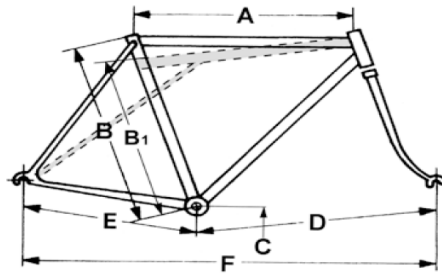

AARIOS

Modell	Old School		
	SH 105 silber	Tiagra silber	Rohloff
Ausführung	SH 105 10-Gang	SH Tiagra 10-Gang	Rohloff 14-Gang
Rahmen/Gabel	Aarios Rennrahmen gemufft 25CrMo4	Aarios Rennrahmen gemufft 25CrMo4	Aarios Rennrahmen gemufft 25CrMo4
Steuersatz/Gewinde	Modus VP-202 1"	Modus VP-202 1"	Modus VP-217 1"
Kettenradgarnitur	Stronglight 46/170	Stronglight 46/170	Stronglight 46/170
Innenlager	Shimano BBUN 55	Shimano BBUN 55	Shimano BBUN 55
Schaltung	Shimano 105	Shimano Tiagra	Rohloff
Schalthebel	Shimano Rahmenschalter	Shimano Rahmenschalter	Rohloff
Naben	Shimano 105	Shimano Tiagra	Rohloff 68005 Shimano LX
Leerlauf/Kassetten	Shimano CS-5700	Shimano CS-4600	Rohloff 16z
Kette	Shimano CN-6701	Shimano CN-4601	Shimano HG 71
Kettenschutz			
Felgen	Rigida Chrina 36/28" schwarz	Rigida Chrina 36/28" schwarz	Rigida Chrina 36/28" schwarz
Bereifung	Panaracer T-Serv 700 x 25C	Panaracer T-Serv 700 x 25C	Panaracer T-Serv 700 x 25C
Bremsen	Shimano BR-R451 47 - 57mm	Shimano BR-R451 47 - 57mm	Shimano BR-R451 47 - 57mm
Scheinwerfer			
Rücklicht			
Lenker	auf Anfrage	auf Anfrage	auf Anfrage
Lenkergriffe	Brooks Slender	Brooks Slender	Brooks Slender
Lenkervorbau	CTS	CTS	CTS
Schutzbleche	SKS	SKS	SKS
Seitenstütze			
Gepäckträger			
Lowrider			
Pedalen	VP 191	VP 191	VP 191
Sattelstütze	Kalloy SP-374	Kalloy SP-374	Kalloy SP-374
Sattel	Brook's Swallow	Brook's Swallow	Brook's Swallow
Farbe	+	+	+
Preis	2'300.--	2'060.--	3'920.--
Schloss		ohne Schloss	
		ca. 10.5 kg	

Höhe	A	B1	C	D	E	F
50	520	500	275	600	420	1020
52	530	520	275	600	450	1050
54	550	540	275	605	450	1055
56	555	560	275	605	450	1055
58	565	580	275	605	450	1055
60	575	600	280	615	450	1065
62	600	620	280	640	450	1090