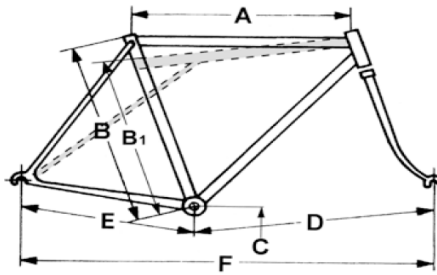

# AARIOS

Modell	Discovery	Maxon	MX25 25 km/h
	XT		Deore
Ausführung	SH Deore XT 10-Gang		SH Deore 10-Gang
Rahmen/Gabel	Aarios gemufft 25CrMo4		Aarios gemufft 25CrMo4
Steuersatz/Ahead	VP-56 Ahead 1 <sup>1/8</sup> " 60 mm Spacer		VP-56 Ahead 1 <sup>1/8</sup> " 60 mm Spacer
Kettenradgarnitur	Truvativ 38/170		Truvativ 38/170
Innenlager	Shimano BBUN 55		Shimano BBUN 55
Schaltung	Shimano Deore XT		Shimano Deore
Schalthebel	Shimano Deore XT		Shimano Deore
Naben	Maxon Shimano		Maxon Shimano
Leerlauf/Kassetten	Shimano CS-M771		Shimano HG 50
Kette	Shimano HG 95		Shimano HG 54
Kettenschutz	Silverstar		Silverstar
Felgen	Ryde Andra 30 36/26" schwarz		Ryde Andra 30 36/26" schwarz
Bereifung	Marathon 26 x 1.75		Marathon 26 x 1.75
Bremsen	Magura HS 33		Magura HS 33
Dynamo	Shimano DH-3N72		Shimano DH-C3000
Scheinwerfer	Busch & Müller IQ-XS		Busch & Müller Avy T
Rücklicht	Busch & Müller Toplight View plus		Busch & Müller Toplight View plus
Lenker	auf Anfrage		auf Anfrage
Lenkervorbau	Humpert Pike A-head		Humpert Pike A-head
Schutzbleche	SKS		SKS
Seitenstütze	Pletscher Mittelstütze		Pletscher Mittelstütze
Gepäckträger	Pletscher Athlete System		Pletscher Athlete System
Lowrider	-		-
Pedalen	VP 191		VP 608
Sattelstütze	Kalloy SP-374		Kalloy SP-243
Sattel	Velo Plush Leder		Velo Plush Leder
Farbe	+		+
Preis	5'559.--		5'219.--
Preis hydr. Disc	5'859.--/XT		5'309.--/Deore
Schloss		AXA Bügelschloss	

ca. 22 kg

**Discovery Rahmen 26"**

Höhe	A	B1	C	D	E	F
44	545	440	280	630	450	1080
46	555	460	280	645	450	1090
48	565	480	280	645	450	1095
50	575	500	280	650	450	1100
52	585	520	280	657	450	1107
54	595	540	280	665	450	1115
56	605	560	280	670	450	1120
58	615	580	285	675	450	1125
60	625	600	285	685	450	1135

**Discovery Large 28"  
Rahmen + 300.--**

Höhe	A	B1	C	D	E	F
62	635	620	290	710	450	1160
64	650	640	290	715	450	1165
66	675	660	290	740	450	1190