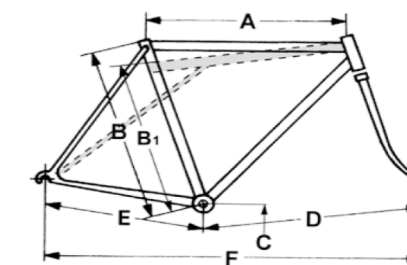

Expedition Ultimate Rohloff City

Rohloff 14-Gang
Aarios gemufft 25 CroMo 4
Chris King 1^{1/8}" 60 mm Spacer
SH Saint 42/170 schwarz
Chris King MTN Nachschmierbar
Rohloff
Rohloff
Rohloff 8017 EX sw Schmidt sw
Rohloff 16z
Rohloff S-L-T 99 ATB
Rigida Sputnik 32/26" schwarz
Panaracer T-Serv 26 x 1.75
Avid Single Digit Ultimate
Schmidt sw
Busch & Müller IQ Cyo Senso plus
Busch & Müller D-Toplight XS plus
auf Anfrage X-ACT Leder Griffe
Thomson Elite 5° A-head
SKS
Pletscher Mittelstütze
Stolz TT Mod. Aarios Stolz Lowrider
Shimano PDA 530
Thomson Elite
Brook's B17 Titanium
+
7390.--
ohne Schloss
ca. 14 kg

Höhe	A	B₁	C	D	E	F
44	545	440	280	630	450	1080
46	555	460	280	645	450	1090
48	565	480	280	645	450	1095
50	575	500	280	650	450	1100
52	585	520	280	657	450	1107
54	595	540	280	665	450	1115
56	605	560	280	670	450	1120
58	615	580	285	675	450	1125
60	625	600	285	685	450	1135