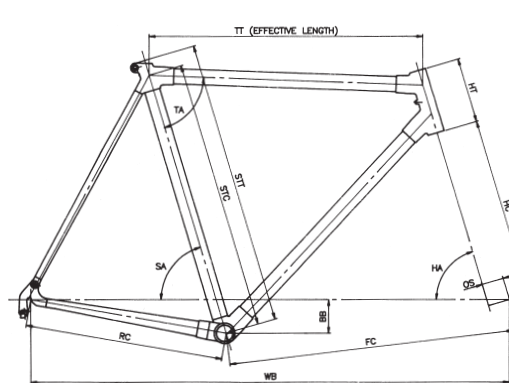

Preis- und Spezifikationsänderungen bleiben vorbehalten  
Sous réserve de modifications de prix et de composants

Modell/Modèle: Expedition, Discovery						
Höhe/Hauteur	A	B1	C	D	E	F
44	545	440	280	630	450	1080
46	555	460	280	645	450	1095
48	565	480	280	645	450	1095
50	575	500	280	650	450	1100
52	585	520	280	657	450	1107
54	595	540	280	665	450	1115
56	605	560	280	670	450	1120
58	615	580	285	675	450	1125
60	625	600	285	685	450	1135

Modell/Modèle: Rabbit						
Höhe/Hauteur	A	B1	C	D	E	F
44	540	440	275	605	425	1030
48	555	480	275	625	425	1050
52	580	520	275	645	425	1070
56	600	560	275	650	425	1075
60	620	600	275	660	425	1085

### Pampero Carbon – Rennrahmen und Gabel Carbon – Cadre course et fourche

RCC02	SET POST:	ø 27.2
RCC01	BB LENGTH:	68 mm
	H.P DIA:	ø 26.4 (ø 27) – ø 30.2
	RER DROPOUT SPACING:	130 mm (126)
	TOP TUBE O.D	ø 31.8
	SEAT TUBE O.D	ø 31.8
	DOWN TUBE O.D	ø 34.9