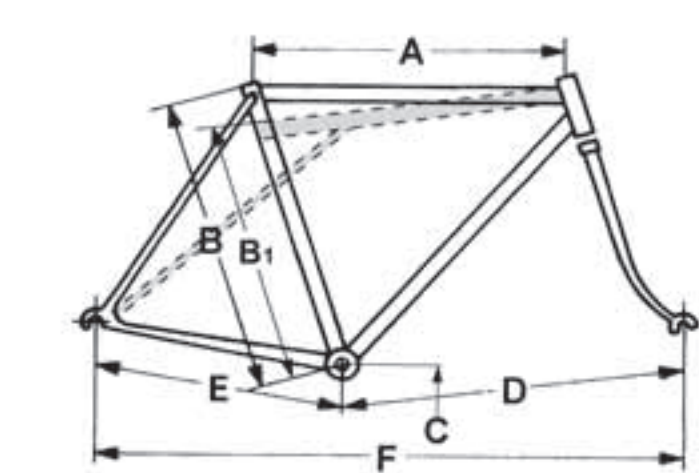

Preis- und Spezifikationsänderungen bleiben vorbehalten  
Sous réserve de modifications de prix et de composants

Modell/Modèle: Expedition, Discovery						
Höhe/Hauteur	A	B1	C	D	E	F
44	545	440	280	630	450	1080
46	555	460	280	645	450	1095
48	565	480	280	645	450	1095
50	575	500	280	650	450	1100
52	585	520	280	657	450	1107
54	595	540	280	665	450	1115
56	605	560	280	670	450	1120
58	615	580	285	675	450	1125
60	625	600	285	685	450	1135

### Pampero Carbon – Rennrahmen und Gabel Carbon – Cadre course et fourche

RCC02	SET POST:	ø 27.2
RCC01	BB LENGTH:	68 mm
	H.P DIA:	ø 26.4 (ø 27) – ø 30.2
	RER DROPOUT SPACING:	130 mm (126)
	TOP TUBE O.D	ø 31.8
	SEAT TUBE O.D	ø 31.8
	DOWN TUBE O.D	ø 34.9