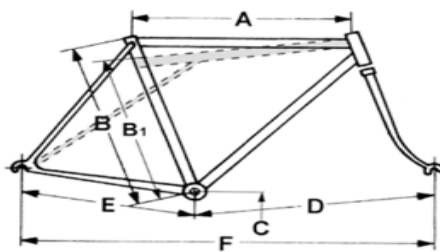

# AARIOS

Modell	Old School			
	SH 105 silber	Tiagra silber	Sora schwarz	Rohloff
<b>Ausführung</b>	SH 105 10-Gang	SH Tiagra 10-Gang	SH Sora 9-Gang	Rohloff 14-Gang
<b>Rahmen/Gabel</b>	Aarios Rennrahmen gemufft 25CrMo4	Aarios Rennrahmen gemufft 25CrMo4	Aarios Rennrahmen gemufft 25CrMo4	Aarios Rennrahmen gemufft 25CrMo4
<b>Steuersatz/Gewinde</b>	Modus VP-202 1"	Modus VP-202 1"	Hatta Vesta 1"	Modus VP-217 1"
<b>Kettenradgarnitur</b>	Stronglight 46/170	Stronglight 46/170	Stronglight 46/170	Stronglight 46/170
<b>Innenlager</b>	Shimano BBUN 55	Shimano BBUN 55	Shimano BBUN 55	Shimano BBUN 55
<b>Schaltung</b>	Shimano 105	Shimano Tiagra	Shimano Sora	Rohloff
<b>Schalthebel</b>	Shimano Rahmenschalter	Shimano Rahmanschalter	Shimano Rahmanschalter	Rohloff
<b>Naben</b>	Shimano 105	Shimano Tiagra	Shimano Sora	Rohloff 68005 Shimano LX
<b>Leerlauf/Kassetten</b>	Shimano CS-5700	Shimano CS-4600	Shimano HG 400	Rohloff 16z
<b>Kette</b>	Shimano CN-6701	Shimano CN-4601	Shimano HG 53	Shimano HG 70
<b>Kettenschutz</b>				
<b>Felgen</b>	Rigida Chrina 36/28" silber	Rigida Chrina 36/28" silber	Rigida Chrina 36/28" schwarz	Rigida Chrina 36/28" silber
<b>Bereifung</b>	Panaracer T-Serv 700 x 25C	Panaracer T-Serv 700 x 25C	Panaracer T-Serv 700 x 25C	Panaracer T-Serv 700 x 25C
<b>Bremsen</b>	Shimano BR-R650 47 - 57mm	Shimano BR-R451 47 - 57mm	Shimano BR-R451 47 - 57mm	Shimano BR-R650 47 - 57mm
<b>Scheinwerfer</b>				
<b>Rücklicht</b>				
<b>Lenker</b>	auf Anfrage	auf Anfrage	auf Anfrage	auf Anfrage
<b>Lenkergriffe</b>	Brooks Slender	Brooks Slender	Brooks Slender	Brooks Slender
<b>Lenkervorbau</b>	CTS	CTS	CTS	CTS
<b>Schutzbleche</b>	SKS	SKS	SKS	SKS
<b>Seitenstütze</b>				
<b>Gepäckträger</b>				
<b>Lowrider</b>				
<b>Pedalen</b>	VP 191	VP 191	VP 191	VP 191
<b>Sattelstütze</b>	Kalloy SP-374	Kalloy SP-374	Kalloy SP-374	Kalloy SP-374
<b>Sattel</b>	Brooks Swallow	Brooks Swallow	Brooks Swallow	Brooks Swallow
<b>Farbe</b>	+	+	+	+
<b>Preis</b>	2'300.--	2'060.--	1'960.--	3'760.--
<b>Schloss</b>			ohne Schloss	
				ca. 10.5 kg