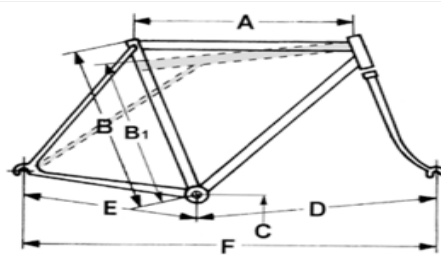

AARIOS

| Modell | Factory | | | |
|---------------------------|--------------------------------------|--------------------------------------|--------------------------------------|--------------------------------------|
| | 1-Gang | 3-Gang | 7-Gang | 8-Gang |
| Ausführung | SH Nexus 1-Gang | SH Nexus 3-Gang | SH Nexus 7-Gang | SH Nexus 8-Gang |
| Rahmen/Gabel | Aarios gemufft 25CrMo4 | Aarios gemufft 25CrMo4 | Aarios gemufft 25CrMo4 | Aarios gemufft 25CrMo4 |
| Steuersatz/Gewinde | Hatta Vesta 1" | Hatta Vesta 1" | Hatta Vesta 1" | Hatta Vesta 1" |
| Kettenradgarnitur | Dotek 46/170 | Dotek 46/170 | Shimano Nexus 33/170 | Shimano Nexus 33/170 |
| Innenlager | Shimano BBUN 55 | Shimano BBUN 55 | Shimano BBUN 55 | Shimano BBUN 55 |
| Schaltung | SH 1-Gang Rücktritt | SH 3-Gang Rücktritt | Shimano Nexus 7-Gang | Shimano Nexus 8-Gang |
| Schalthebel | | Shimano Nexus Drehgriffschalter | Shimano Nexus Drehgriffschalter | Shimano Nexus Drehgriffschalter |
| Naben | HR SH CB-E110 | HR SH SG-3C41 | HR SH SG-C3000 | HR SH SG-C6010 |
| Leerlauf/Kassetten | Shimano 16z | Shimano 16z | Shimano 16z | Shimano 16z |
| Kette | KMC inox S10 | KMC inox S10 | KMC inox S10 | KMC inox S10 |
| Kettenschutz | Silverstar | Silverstar | Silverstar | Silverstar |
| Felgen | Rodi VR 19 36/26" schwarz | Rodi VR 19 36/26" schwarz | Rodi VR 19 36/26" schwarz | Rodi VR 19 36/26" schwarz |
| Bereifung | Marathon Plus 26 x 1.75 | Marathon Plus 26 x 1.75 | Marathon Plus 26 x 1.75 | Marathon Plus 26 x 1.75 |
| Bremsen | Rollerbrake BR-C3010 Rücktritt | Rollerbrake BR-C3010 Rücktritt | Rollerbrake BR-C3010 | Rollerbrake BR-C3010 |
| Dynamo | Shimano DH-C6000 | Shimano DH-C6000 | Shimano DH-C6000 | Shimano DH-C6000 |
| Scheinwerfer | Busch & Müller Lyt B N | Busch & Müller Lyt B N | Busch & Müller Lyt B N | Busch & Müller Lyt B N |
| Rücklicht | Busch & Müller Toplight View plus | Busch & Müller Toplight View plus | Busch & Müller Toplight View plus | Busch & Müller Toplight View plus |
| Lenker | Trainings Bügel | Trainings Bügel | Trainings Bügel | Trainings Bügel |
| Lenkervorbau | MTS 300 | MTS 300 | MTS 300 | MTS 300 |
| Schutzbleche | Inox schwarz | Inox schwarz | Inox schwarz | Inox schwarz |
| Seitenstütze | Pletscher Mittelstütze | Pletscher Mittelstütze | Pletscher Mittelstütze | Pletscher Mittelstütze |
| Gepäckträger | Pletscher Athlete System | Pletscher Athlete System | Pletscher Athlete System | Pletscher Athlete System |
| Lowrider | | | | |
| Pedalen | VP 608 | VP 608 | VP 608 | VP 608 |
| Sattelstütze | Kalloy SP-243 | Kalloy SP-243 | Kalloy SP-243 | Kalloy SP-243 |
| Sattel | Velo Plush Vinyl | Velo Plush Vinyl | Velo Plush Vinyl | Velo Plush Vinyl |
| Farbe | O | O | O | O |
| Preis | 1'425.-- | 1'500.-- | 1'620.-- | 1'710.-- |
| Schloss | ohne Schloss | | | |
| | ca. 16 kg | | | |