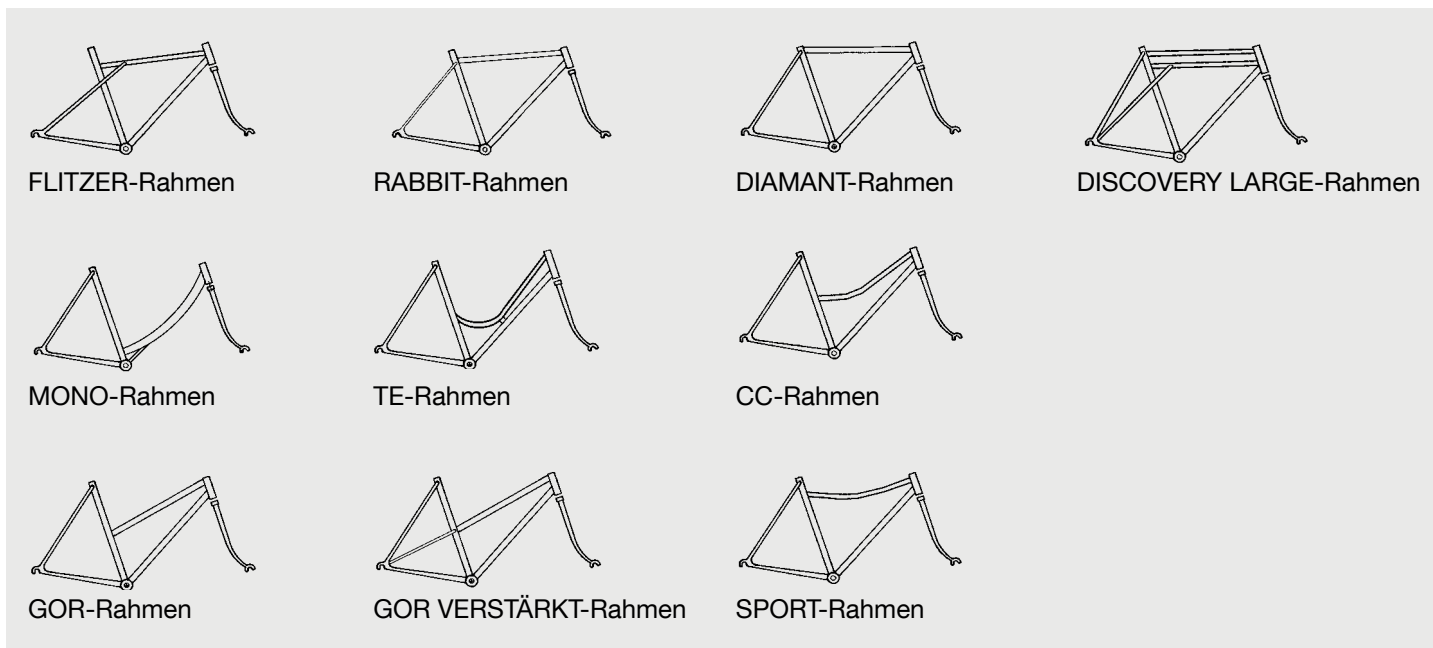

Unsere Rahmenbezeichnungen

Aarios-Rahmen sind aus endverstärkten 0,9/0,6/0,9 mm 25CrMo4 Rohren gebaut.