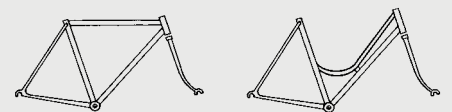

Modell/Modèle: Damen/Dames Hurricane, Mistral, Old School						
Höhe/ Hauteur	A	B	C	D	E	F
49	540	490	275	605	425	1030
52	555	520	280	610	425	1035
55	565	550	280	625	425	1050

* Aufpreis/Supplément

Speedy Acera 8-Gang

Das Speedy ist mit einer Shimano Acera 8-Gang-Schaltung ausgerüstet, mit gemufftem Arios-Stahlrahmen, 28"-Bereifung und einem Top-Preis-Leistungsverhältnis.

Ausstattung:

Rahmen:	Arios (gemuffter Stahlrahmen)
Schaltgruppe:	Shimano Acera 8-Gang
Bremsen:	Shimano Alivio V-Brake
Gepäckträger:	ohne
Beleuchtung:	ohne
Stütze:	ohne
Schutzbleche:	SKS schwarz matt
Lenker:	MTB Flat Bar
Sattel:	Velo Plush KS
Pedal:	VP 809
Bereifung:	Delta Cruiser 700 x 28C
Herrengrößen:	52/56/60
Damengrößen:	48/52/56
Farbe:	schwarz 9005 matt
Preis:	CHF 895.-