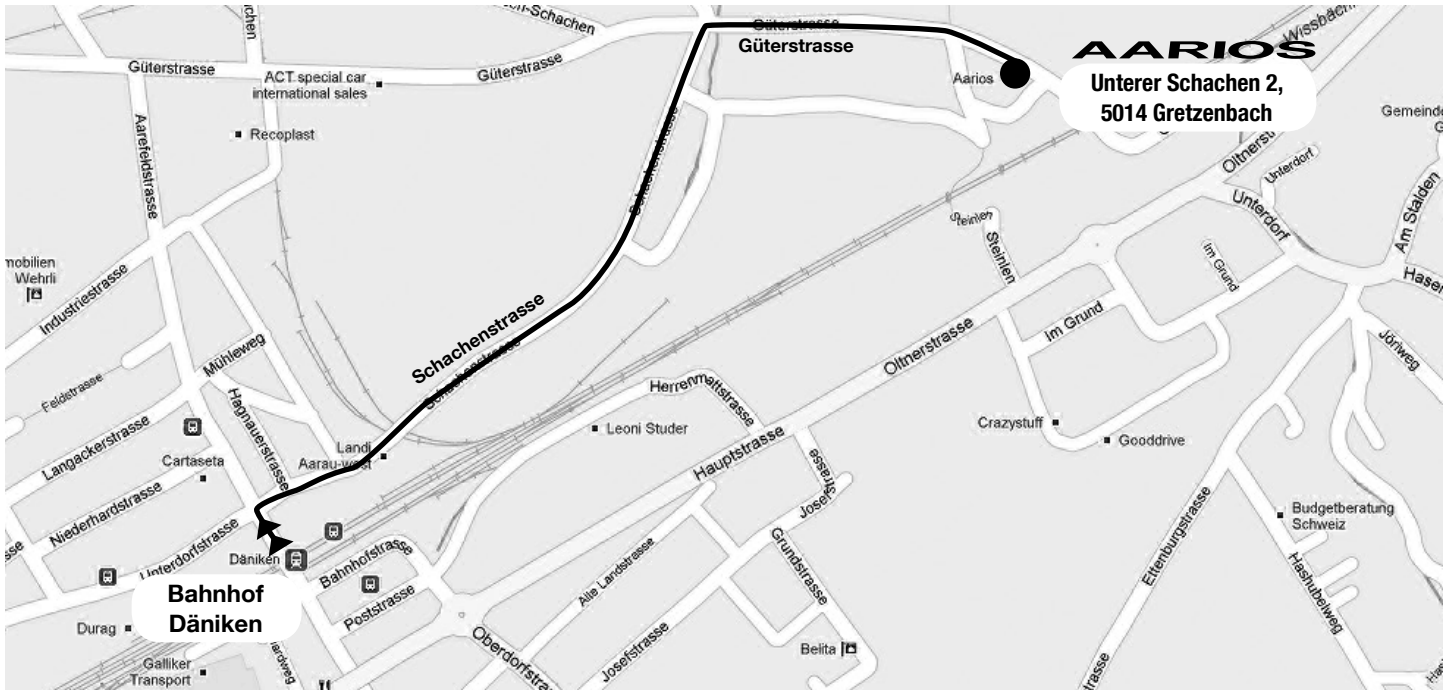

Fussweg ab Bahnhof Däniken (ca. 800 m).

AARIOS

AARIOS AG, Fabrik für handgebaute Fahrräder
Unterer Schachen 2, CH-5014 Gretzenbach
Telefon: 062 849 51 41
Fax: 062 849 26 44
e-Mail: aarios@aarios.ch
Internet: www.aarios.ch

Preis- und Spezifikationsänderungen bleiben vorbehalten
Sous réserve de modifications de prix et de composants