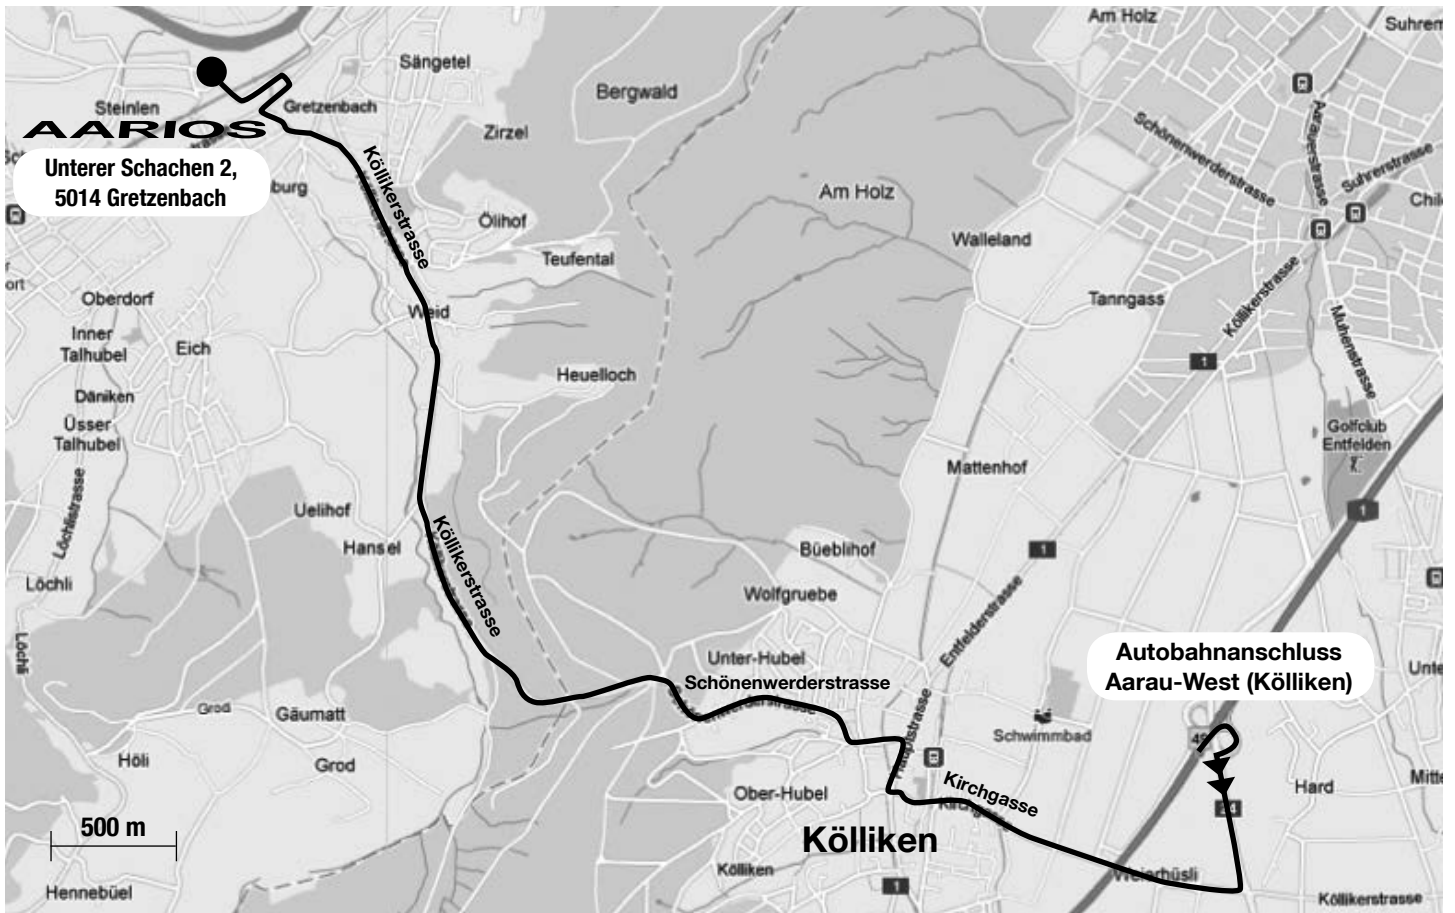

Mit dem Auto: Autobahnanschluss Aarau-West (Kölliken) nach Gretzenbach.