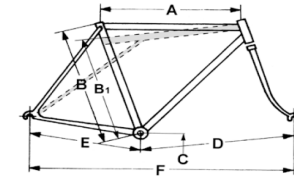

# AARIOS

Modell	Adventure	P1.18 Disc	P1.12 Disc	P1.9 XR Disc	P1.9 CR Disc
<b>Ausführung</b>	Pinion 18-Gang	Pinion 18-Gang	Pinion 12-Gang	Pinion 9-Gang	Pinion 9-Gang
<b>Rahmen/Gabel</b>	Aarios gemufft 25CrMo4	Aarios gemufft 25CrMo4	Aarios gemufft 25CrMo4	Aarios gemufft 25CrMo4	Aarios gemufft 25CrMo4
<b>Steuersatz/Ahead</b>	VP-56 Ahead 1 <sup>1/8</sup> " 60 mm Spacer	VP-56 Ahead 1 <sup>1/8</sup> " 60 mm Spacer	VP-56 Ahead 1 <sup>1/8</sup> " 60 mm Spacer	VP-56 Ahead 1 <sup>1/8</sup> " 60 mm Spacer	VP-56 Ahead 1 <sup>1/8</sup> " 60 mm Spacer
<b>Kettenradgarnitur</b>	Pinion Gates CDX 39T	Pinion Gates CDX 39T	Pinion Gates CDX 39T	Pinion Gates CDX 32T	Pinion Gates CDX 32T
<b>Innenlager</b>	Pinion	Pinion	Pinion	Pinion	Pinion
<b>Schaltung</b>	Pinion	Pinion	Pinion	Pinion	Pinion
<b>Schalthebel</b>	Pinion	Pinion	Pinion	Pinion	Pinion
<b>Naben</b>	Pinion H1.R SH Deore XT	Pinion H1.R SH Deore XT Disc	SH Deore LX Disc	SH Deore Disc	SH Deore Disc
<b>Leerlauf/Kassetten</b>	Gates CDX 32T	Gates CDX 32T	Gates CDX 32T	Gates CDX 24T	Gates CDX 24T
<b>Kette</b>	Gates CDX 115T	Gates CDX 115T	Gates CDX 115T	Gates CDX 108T	Gates CDX 108T
<b>Kettenschutz</b>					
<b>Felgen</b>	Ryde Sputnik 36/26" schwarz	Ryde Comet 36/26" schwarz	Ryde Comet 36/26" schwarz	Ryde Comet 36/26" schwarz	Ryde Comet 36/26" schwarz
<b>Bereifung</b>	Panaracer T-Srev 26 x 1.75	Panaracer T-Serv 26 x 1.75	Panaracer T-Serv 26 x 1.75	Panaracer T-Serv 26 x 1.75	Panaracer T-Serv 26 x 1.75
<b>Bremsen</b>	Shimano Deore XT-V	Shimano Deore XT Disc	Shimano Deore LX Disc	Shimano Deore Disc	Shimano Deore Disc
<b>Dynamo</b>					
<b>Scheinwerfer</b>					
<b>Rücklicht</b>					
<b>Lenker</b>	auf Anfrage	auf Anfrage	auf Anfrage	auf Anfrage	auf Anfrage
<b>Lenkervorbau</b>	Humpert Pike A-head	Humpert Pike A-head	Humpert Pike A-head	Humpert Pike A-head	Humpert Pike A-head
<b>Schutzbleche</b>	SKS	SKS	SKS	SKS	SKS
<b>Seitenstütze</b>					
<b>Gepäckträger</b>					
<b>Lowrider</b>					
<b>Pedalen</b>	VP 196	VP 196	VP 196	VP 196	VP 196
<b>Sattelstütze</b>	Kalloy SP-374	Kalloy SP-374	Kalloy SP-374	Kalloy SP-374	Kalloy SP-374
<b>Sattel</b>	Velo Plush Arc Tech	Velo Plush Arc Tech	Velo Plush Arc Tech	Velo Plush Arc Tech	Velo Plush Arc Tech
<b>Farbe</b>	+	+	+	+	+
<b>Preis</b>	ab 6'630.--	ab 6'955.--	ab 6'195.-- Disc ab 5'905.-- V-Brake	ab 5'855.-- Disc ab 5'605.-- V-Brake	ab 5'635.-- Disc ab 5'395.-- V-Brake
<b>Schloss</b>			ohne Schloss		
			ca. 14 kg		