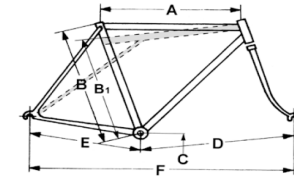

AARIOS

Modell	Adventure	P1.18 Disc	P1.12 Disc	P1.9 XR Disc	P1.9 CR Disc
Ausführung	Pinion 18-Gang	Pinion 18-Gang	Pinion 12-Gang	Pinion 9-Gang	Pinion 9-Gang
Rahmen/Gabel	Aarios gemufft 25CrMo4	Aarios gemufft 25CrMo4	Aarios gemufft 25CrMo4	Aarios gemufft 25CrMo4	Aarios gemufft 25CrMo4
Steuersatz/Ahead	VP-56 Ahead 1 ^{1/8} " 60 mm Spacer	VP-56 Ahead 1 ^{1/8} " 60 mm Spacer	VP-56 Ahead 1 ^{1/8} " 60 mm Spacer	VP-56 Ahead 1 ^{1/8} " 60 mm Spacer	VP-56 Ahead 1 ^{1/8} " 60 mm Spacer
Kettenradgarnitur	Pinion Gates CDX 39T	Pinion Gates CDX 39T	Pinion Gates CDX 39T	Pinion Gates CDX 32T	Pinion Gates CDX 32T
Innenlager	Pinion	Pinion	Pinion	Pinion	Pinion
Schaltung	Pinion	Pinion	Pinion	Pinion	Pinion
Schalthebel	Pinion	Pinion	Pinion	Pinion	Pinion
Naben	Pinion H1.R SH Deore XT	Pinion H1.R SH Deore XT Disc	SH Deore LX Disc	SH Deore Disc	SH Deore Disc
Leerlauf/Kassetten	Gates CDX 32T	Gates CDX 32T	Gates CDX 32T	Gates CDX 24T	Gates CDX 24T
Kette	Gates CDX 115T	Gates CDX 115T	Gates CDX 115T	Gates CDX 108T	Gates CDX 108T
Kettenschutz					
Felgen	Ryde Sputnik 36/26" schwarz	Ryde Comet 36/26" schwarz	Ryde Comet 36/26" schwarz	Ryde Comet 36/26" schwarz	Ryde Comet 36/26" schwarz
Bereifung	Panaracer T-Srev 26 x 1.75	Panaracer T-Serv 26 x 1.75	Panaracer T-Serv 26 x 1.75	Panaracer T-Serv 26 x 1.75	Panaracer T-Serv 26 x 1.75
Bremsen	Shimano Deore XT-V	Shimano Deore XT Disc	Shimano Deore LX Disc	Shimano Deore Disc	Shimano Deore Disc
Dynamo					
Scheinwerfer					
Rücklicht					
Lenker	auf Anfrage	auf Anfrage	auf Anfrage	auf Anfrage	auf Anfrage
Lenkervorbau	Humpert Pike A-head	Humpert Pike A-head	Humpert Pike A-head	Humpert Pike A-head	Humpert Pike A-head
Schutzbleche	SKS	SKS	SKS	SKS	SKS
Seitenstütze					
Gepäckträger					
Lowrider					
Pedalen	VP 196	VP 196	VP 196	VP 196	VP 196
Sattelstütze	Kalloy SP-374	Kalloy SP-374	Kalloy SP-374	Kalloy SP-374	Kalloy SP-374
Sattel	Velo Plush Arc Tech	Velo Plush Arc Tech	Velo Plush Arc Tech	Velo Plush Arc Tech	Velo Plush Arc Tech
Farbe	+	+	+	+	+
Preis	ab 6'630.--	ab 6'955.--	ab 6'195.-- Disc ab 5'905.-- V-Brake	ab 5'855.-- Disc ab 5'605.-- V-Brake	ab 5'635.-- Disc ab 5'395.-- V-Brake
Schloss			ohne Schloss		
			ca. 14 kg		