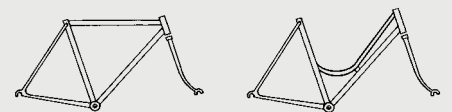

Speedy Acera 8-Gang

Das Speedy ist mit einer Shimano Acera 8-Gang-Schaltung ausgerüstet, mit gemufftem Arios-Stahlrahmen, 28"-Bereifung und einem Top-Preis-Leistungsverhältnis.

Ausstattung:

Rahmen:	Arios (gemuffter Stahlrahmen)
Schaltgruppe:	Shimano Acera 8-Gang
Bremsen:	Shimano Alivio V-Brake
Gepäckträger:	ohne
Beleuchtung:	ohne
Stütze:	ohne
Schutzbleche:	SKS schwarz matt
Lenker:	MTB Flat Bar
Sattel:	Velo Plush KS
Pedal:	VP 809
Bereifung:	Delta Cruiser 700 x 28C
Herrengrößen:	52/56/60
Damengrößen:	48/52/56
Farbe:	schwarz 9005 matt
Preis:	CHF 895.-